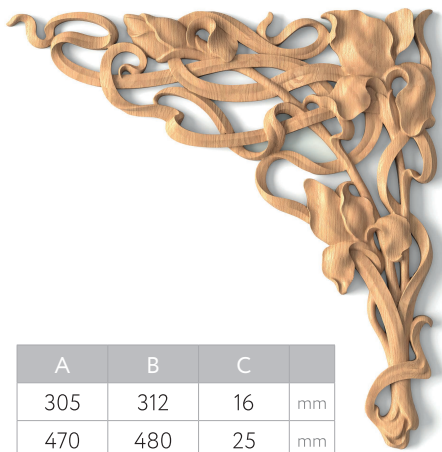

Stavros[®]

Ценителям мастерства

КОЛЛЕКЦИЯ ИРИСЫ

art. N-274L

A	B	C	
305	312	16	mm
470	480	25	mm

art. N-274R

art. N-273L

A	B	C	
165	165	15	mm
255	255	23	mm

art. N-275L

A	B	C	
215	168	18	mm
330	258	28	mm

art. N-275R

art. N-004L

A	B	C	
140	212	9	mm
197	299	13	mm
240	364	16	mm

art. N-272L

A	B	C	
215	390	14	mm
330	600	19	mm

art. N-272R

art. N-086

A	B	C	
362	362	20	mm

art. N-105

A	B	C	
400	131	9	mm
500	164	11	mm
600	197	13	mm
800	263	17	mm

art. N-228

A	B	C	
513	100	13	mm
615	120	15	mm
723	141	18	mm
923	180	23	mm
1077	210	27	mm

art. N-057-1

art. KL-053

A	B	C	d	f	g	
175	143	62	54	22	71	mm
207	170	73	64	26	84	mm
255	209	90	79	32	103	mm
319	261	112	99	40	129	mm
399	327	140	124	50	162	mm

art. L-093.1

A	B	C	
1000	118	30	mm

K-060

KR-007

RM-018

MN-189