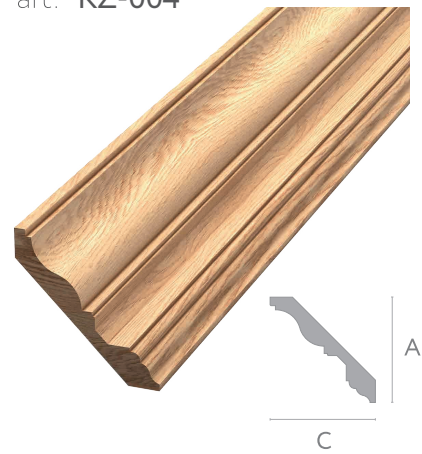

**Stavros**<sup>®</sup>

Ценителям мастерства

МОЛДИНГИ, КАРНИЗЫ, ПЛИНТУСЫ

art. KZ-001

A	C	L	d	e	
104	102	2000	24	17	mm
104	102	2400	24	17	mm

art. KZ-008

A	C	L	
90	42	2400	mm

art. KZ-002

A	C	L	d	e	
100	100	2000	23	7	mm
100	100	2400	23	7	mm

art. KZ-004

A	C	L	
60	60	2400	mm

art. KZ-005

A	C	L	
110	41	2400	mm

art. KZ-006

A	C	L	
55	20	2400	mm

art. KZ-007