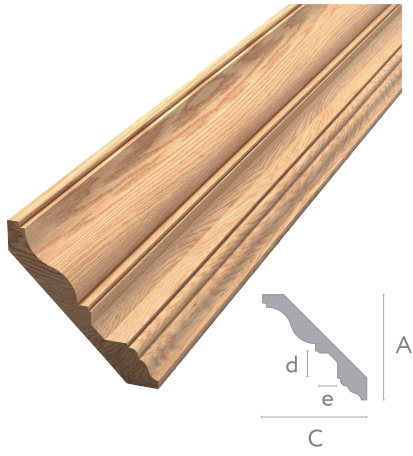

**Stavros**<sup>®</sup>

Ценителям мастерства

МОЛДИНГИ, КАРНИЗЫ, ПЛИНТУСЫ

art. KZ-001

A	C	L	d	e	
104	102	2000	24	17	mm
104	102	2400	24	17	mm

art. KZ-008

A	C	L	
90	42	2400	mm

art. KZ-002

A	C	L	d	e	
100	100	2000	23	7	mm
100	100	2400	23	7	mm

art. KZ-004

A	C	L	
60	60	2400	mm

art. KZ-005

A	C	L	
110	41	2400	mm

art. KZ-006

A	C	L	
55	20	2400	mm

art. KZ-007