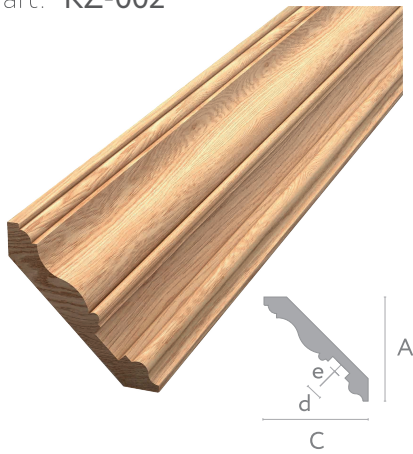

**Stavros**<sup>®</sup>

Ценителям мастерства

МОЛДИНГИ, КАРНИЗЫ, ПЛИНТУСЫ

art. KZ-001

A	C	L	d	e	
104	102	2000	24	17	mm
104	102	2400	24	17	mm

art. KZ-008

A	C	L	
90	42	2400	mm

art. KZ-002

A	C	L	d	e	
100	100	2000	23	7	mm
100	100	2400	23	7	mm

art. KZ-004

A	C	L	
60	60	2400	mm

art. KZ-005

A	C	L	
110	41	2400	mm

art. KZ-006

A	C	L	
55	20	2400	mm

art. KZ-007