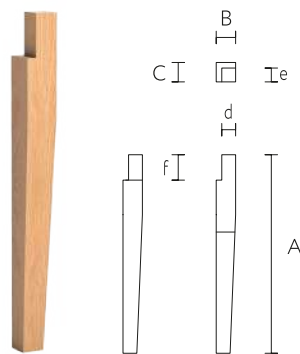

MN-196 Дуб / Бук