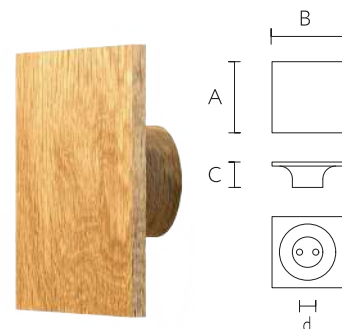

CARRE

HL-016 Дуб / Бук

A	B	C	D	mm
70	70	25	16