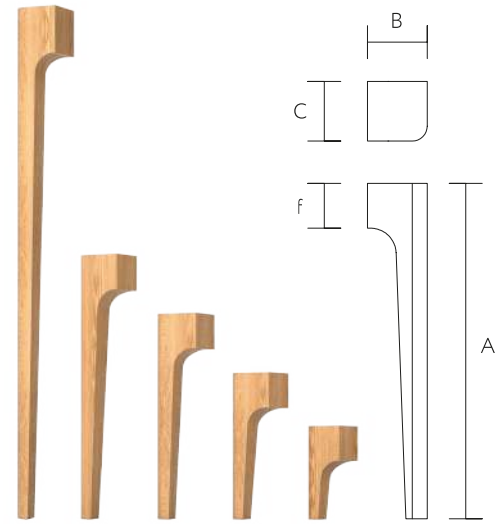

MN-024 Дуб / Бук

A	B	D	mm
60	64	40	mm
80	85	53	mm
100	106	66	mm

MN-023 Дуб / Бук

A	B	D	mm
45	80	58	mm
60	107	77	mm
70	124	90	mm

MN-187 Дуб / Бук

A	B	mm
740	80	mm

MN-186 Дуб / Бук

A	B	C	F	mm
160	70	70	60	mm
250	80	80	60	mm
350	80	80	60	mm
450	80	80	60	mm
740	80	80	80	mm
850	80	80	80	mm