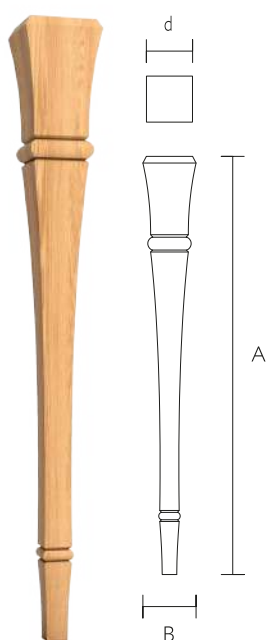

- Нарядные резные и лаконичные точеные ножки для столов, стульев, банкетов и табуретов;
- Высокие опоры для барных стоек;
- Невысокие ножки для диванов, кроватей, пуфов, кресел, шкафов, комодов, тумб.

Широкий размерный ряд позволяет подбирать ножки из одной дизайнерской линейки для различных предметов мебели и создавать комплекты в едином стиле.

MN-196 Дуб / Бук

A	B	C	D	E	F	
430	42	42	30	30	55	mm

MN-197 Дуб / Бук

A	B	C	D	F	
430	44	126	29	55	mm

MN-137 Дуб / Бук

A	B	D	
1100	140	121	mm

MN-110 Дуб / Бук

A	B	D	
720	107	93	mm

MN-109 Дуб / Бук

A	B	
390	69	mm

MN-108 Дуб / Бук