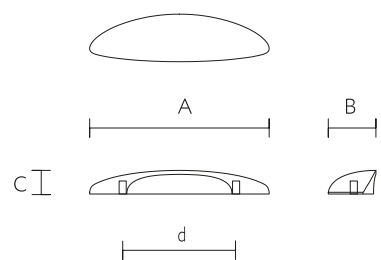

Мебельная ручка SOLEA HL-025

SHELL
HL-024 Дуб / Бук

A	B	C	D	
130	45	22	96	mm

STEN
HL-022 Дуб / Бук

A	B	C	D	
152	40	20	96	mm

RUBICON
HL-034 Дуб / Бук

A	B	C	D	
183	27	24	160	mm

Мебельная ручка SHELL HL-024