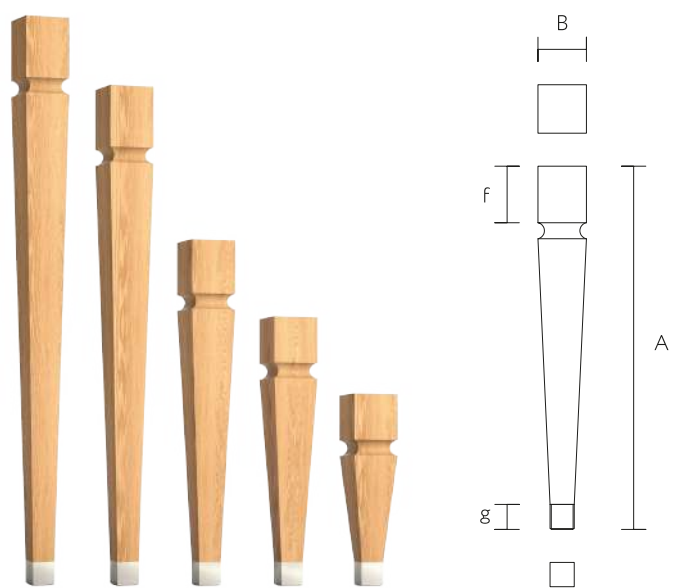

MN-209 Дуб / Бук

MN-205-1 Дуб / Бук