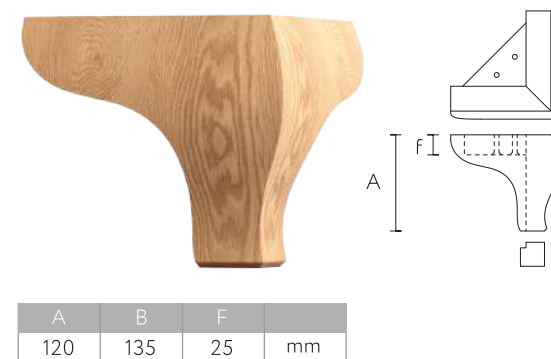

MN-147 Дуб / Бук