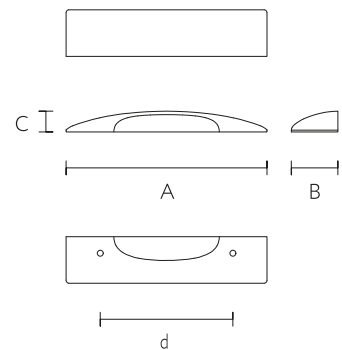

A	B	C	D	
194	45	20	128	mm