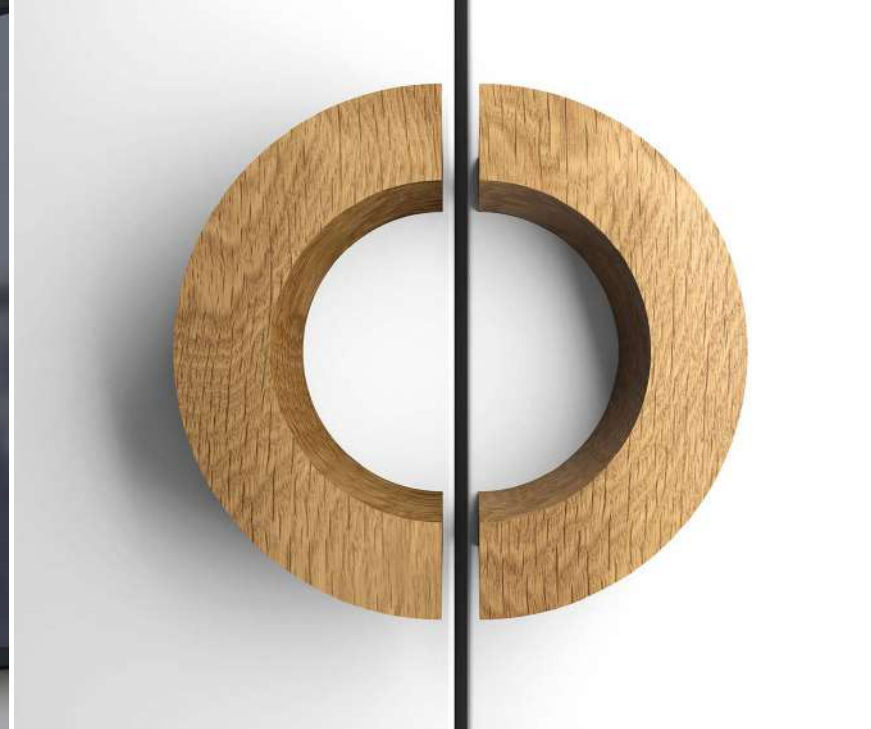

A	C	D	mm
60	25	26	

TILE
HL-041 Дуб / Бук

A	B	C	D	mm
56	56	26	24	

MYRON
HL-039 Дуб / Бук

A	C	D	mm
46	22	18	

Мебельная ручка SOPP HL-042

Мебельная ручка CENOTE HL-029

Мебельная ручка AERO HL-023