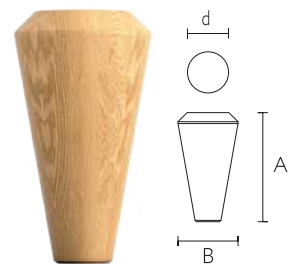

Широкий размерный ряд позволяет подбирать ножки из одной дизайнерской линейки для различных предметов мебели и создавать комплекты в едином стиле.

MN-196 Дуб / Бук

A	B	C	D	E	F	
430	42	42	30	30	55	mm

MN-197 Дуб / Бук

A	B	
720	84	mm

MN-111 Дуб / Бук

A	B	D	
390	82	68	mm

MN-133 Дуб / Бук

A	B	C	
160	60	60	mm

MN-081 Дуб / Бук

A	B	D	mm
120	66	45	

MN-094 Дуб / Бук