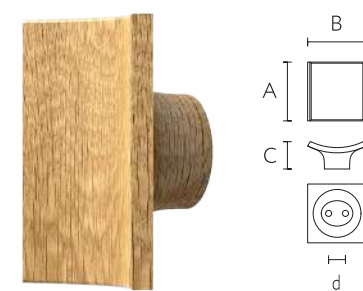

A	C	D	mm
60	25	26	

TILE
HL-041 Дуб / Бук

A	B	C	D	mm
56	56	26	24	

MYRON
HL-039 Дуб / Бук

A	C	D	mm
46	22	18	

Мебельная ручка SOPP HL-042

Мебельная ручка CENOTE HL-029

Мебельная ручка AERO HL-023