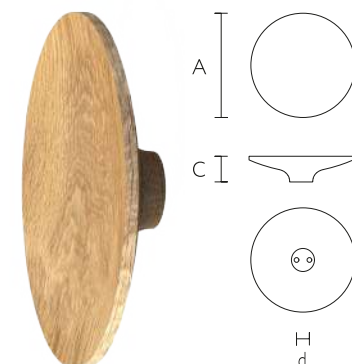

LUNA

HL-005 Дуб / Бук

A	C	D	mm
130	32	16