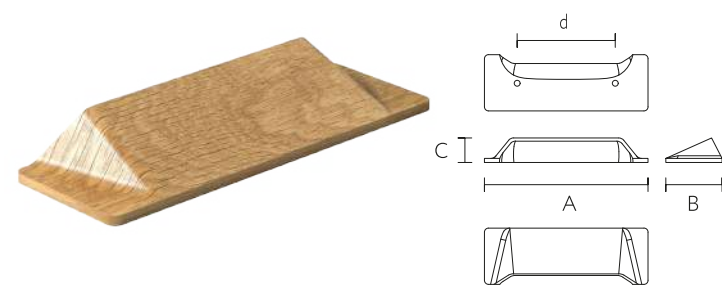

BUTTON
HL-036 Дуб / Бук

A	C	D	
37	22	15	mm
53	27	18	mm
74	29	25	mm

Мебельная ручка TWIST HL-020

Мебельная ручка TETRAS HL-033

Мебельная ручка BUTTON HL-036

AERO
HL-023 Дуб / Бук

A	B	C	D	mm
160	55	24	96	

CONCEPT
HL-026 Дуб / Бук