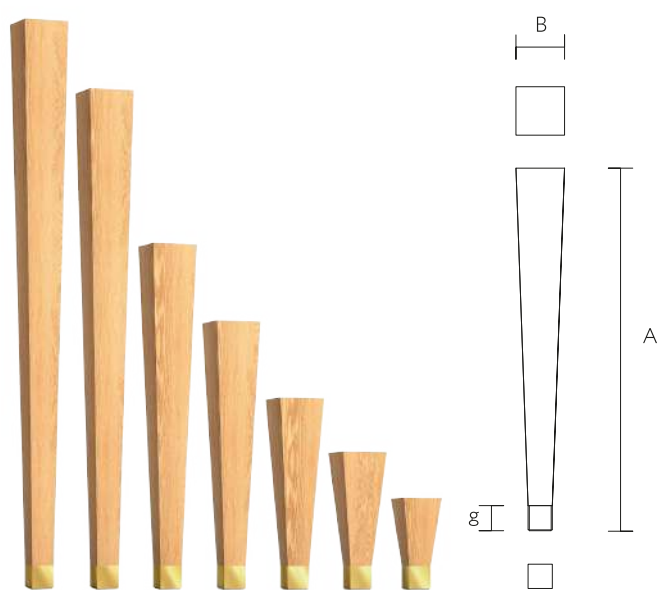

MN-206-2 Дуб / Бук

A	B	G	
120	52	30	mm
180	60	30	mm
250	60	30	mm
350	60	30	mm
450	60	30	mm
650	60	30	mm
740	60	30	mm