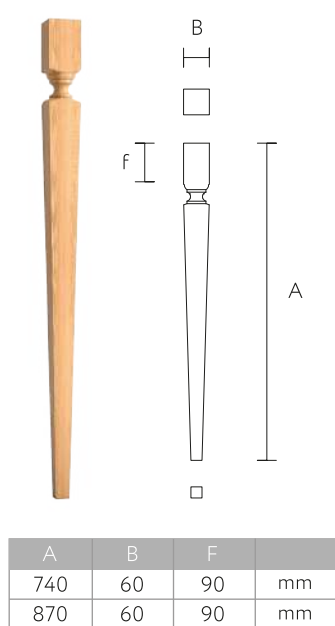

A	B	D	mm
150	96	81	

MN-172.1 Дуб / Бук

A	B	G	mm
125	81	40	

MN-114 Дуб / Бук

A	B	D	mm
720	107	101	

MN-118 Дуб / Бук

A	B	D	mm
720	69	68	

MN-120 Дуб / Бук

A	B	mm
720	91	

MN-115 Дуб / Бук

A	B	D	mm
390	74	70	

MN-119 Дуб / Бук

A	B	mm
390	53	

MN-121 Дуб / Бук

A	B	mm
390	66	

MN-146 Дуб / Бук

MN-198 Дуб / Бук

MN-188 Дуб / Бук

MN-153 Дуб / Бук

MN-140 Дуб / Бук

MN-155 Дуб / Бук

MN-145.2 Дуб / Бук

A	B	C	mm
90	44	50	mm
140	44	59	mm

MN-192 Дуб / Бук