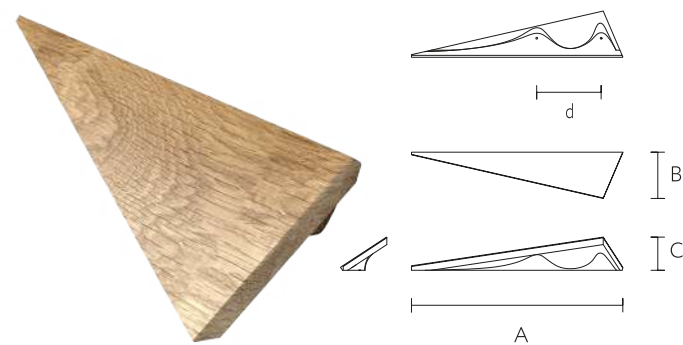

A	B	C	D	mm
210	46	33	64	

DELTA

HL-008R Дуб / Бук

A	B	C	D	mm
210	46	33	64	

Мебельная ручка LUNA HL-005

Мебельная ручка DUET HL-018.1

Мебельная ручка PLATO HL-015 47

BRIDGE