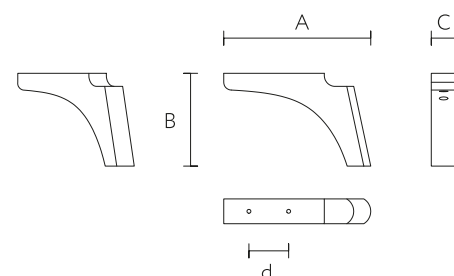

MN-213 Дуб / Бук

A	B	C	D	
190	120	32	51	mm
203	180	32	51	mm