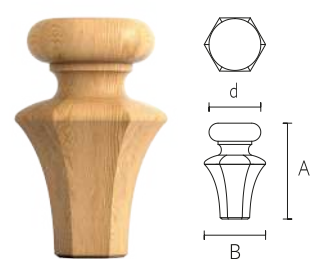

A	B	mm
100	90	

MN-124 Дуб / Бук

A	B	D	mm
720	160	100	

MN-095 Дуб / Бук

A	B	D	mm
95	90	74	

MN-097 Дуб / Бук

A	B	D	mm
95	90	83	

MN-126 Дуб / Бук

A	B	D	mm
720	157	64	

MN-127 Дуб / Бук

A	B	D	mm
390	99	49	

MN-085 Дуб / Бук

A	B	D	mm
120	114	68	

MN-101 Дуб / Бук

A	B	D	mm
390	84	65	

MN-134 Дуб / Бук

A	B	D	mm
150	96	81	

MN-172.1 Дуб / Бук

A	B	G	mm
125	81	40	

MN-114 Дуб / Бук

A	B	D	mm
720	107	101	

MN-118 Дуб / Бук

A	B	D	mm
720	69	68	

MN-120 Дуб / Бук