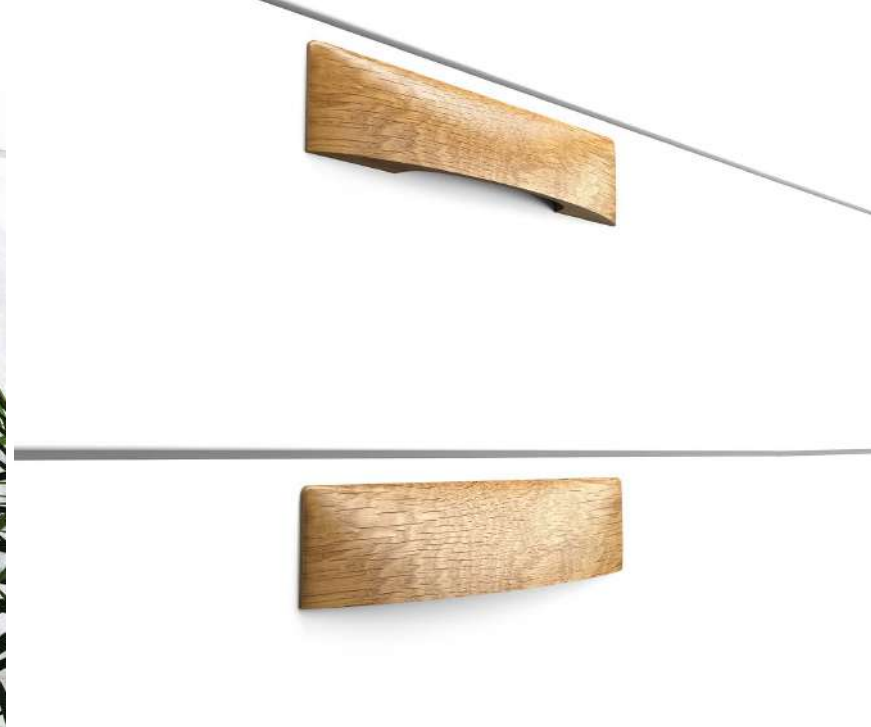

Мебельная ручка HILL HL-021