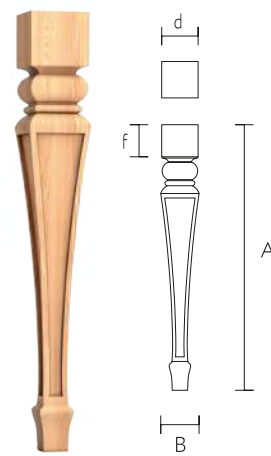

MN-103 Дуб / Бук