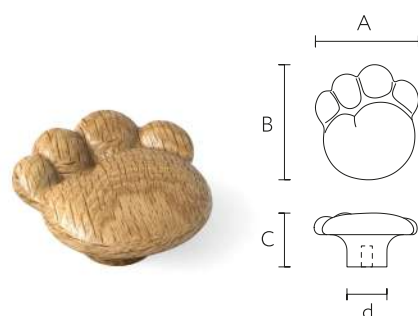

CAR

HL-046 Дуб / Бук

A	B	C	D	mm
60	40	27	20	mm

PAW

HL-047 Дуб / Бук

A	B	C	D	mm
52	58	27	20	mm

MODULE

HL-049 Дуб / Бук