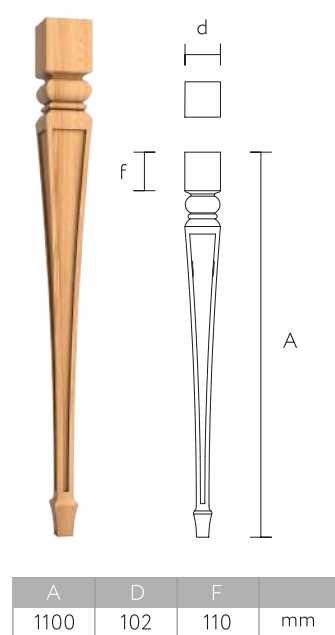

A	B	mm
720	91	

MN-115 Дуб / Бук

A	B	D	mm
390	74	70	

MN-119 Дуб / Бук

A	B	mm
390	53	

MN-121 Дуб / Бук

A	B	mm
390	66	

MN-146 Дуб / Бук

MN-198 Дуб / Бук

MN-188 Дуб / Бук

MN-153 Дуб / Бук

MN-140 Дуб / Бук

MN-155 Дуб / Бук

MN-145.2 Дуб / Бук

A	B	C	mm
90	44	50	mm
140	44	59	mm

MN-192 Дуб / Бук

A	B	mm
150	60	mm
240	60	mm

MN-202.1 Дуб / Бук

A	B	C	D	mm
740	125	51	98	mm

MN-202.2 Дуб / Бук

A	B	C	D	mm
740	125	51	98	mm

MN-195.1 Дуб / Бук

A	B	D	E	mm
740	51	220	97	mm

MN-195.2 Дуб / Бук