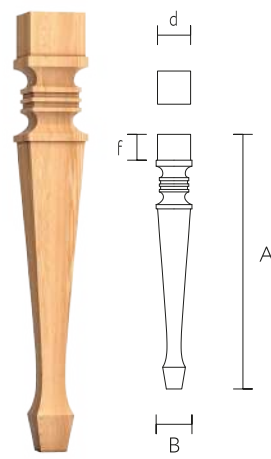

MN-089 Дуб / Бук

A	B	D	mm
140	66	50	mm

MN-088 Дуб / Бук

A	B	D	mm
100	90	84	mm

MN-098 Дуб / Бук

A	B	D	mm
113	114	69	mm
160	162	98	mm

MN-093 Дуб / Бук

A	B	D	mm
100	90	66	mm

MN-024 Дуб / Бук

A	B	D	mm
60	64	40	mm
80	85	53	mm
100	106	66	mm

MN-023 Дуб / Бук

A	B	D	mm
45	80	58	mm
60	107	77	mm
70	124	90	mm

MN-187 Дуб / Бук

A	B	mm
740	80	mm

MN-186 Дуб / Бук

A	B	C	F	mm
160	70	70	60	mm
250	80	80	60	mm
350	80	80	60	mm
450	80	80	60	mm
740	80	80	80	mm
850	80	80	80	mm

MN-104 Дуб / Бук

A	B	D	F	mm
740	104	96	75	mm

MN-105 Дуб / Бук

A	B	D	F	mm
430	61	56	44	mm

MN-204 Дуб / Бук

A	B	mm
125	81	mm

MN-102 Дуб / Бук

A	B	D	F	mm
740	108	102	89	mm