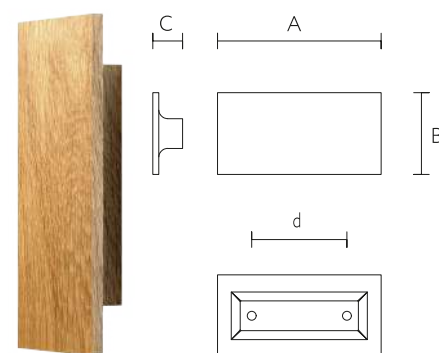

PLATO

HL-015 Дуб / Бук

A	B	C	D	mm
110	55	20	64