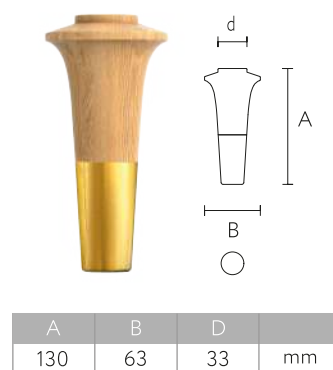

MN-106 Дуб / Бук

A	B	D	mm
720	138	88	mm

MN-112 Дуб / Бук

A	B	D	mm
720	114	109	mm

MN-116 Дуб / Бук

A	B	D	mm
720	140	97	mm

MN-107 Дуб / Бук

A	B	D	mm
390	92	66	mm

MN-113 Дуб / Бук

A	B	mm
390	81	mm

MN-117 Дуб / Бук

A	B	D	mm
390	86	69	mm

MN-203.1 Дуб / Бук

MN-199 Дуб / Бук

MN-200 Дуб / Бук

MN-144 Дуб / Бук