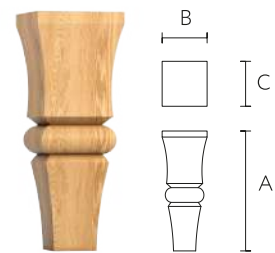

Широкий размерный ряд позволяет подбирать ножки из одной дизайнерской линейки для различных предметов мебели и создавать комплекты в едином стиле.

MN-196 Дуб / Бук

A	B	C	D	E	F	
430	42	42	30	30	55	mm

MN-197 Дуб / Бук

A	B	C	D	F	
430	44	126	29	55	mm

MN-137 Дуб / Бук

A	B	D	
1100	140	121	mm

MN-110 Дуб / Бук

A	B	D	
720	107	93	mm

MN-109 Дуб / Бук

A	B	
390	69	mm

MN-108 Дуб / Бук

A	B	
720	84	mm

MN-111 Дуб / Бук

A	B	D	
390	82	68	mm

MN-133 Дуб / Бук

A	B	C	
160	60	60	mm

MN-081 Дуб / Бук

A	B	D	mm
120	66	45	

MN-094 Дуб / Бук