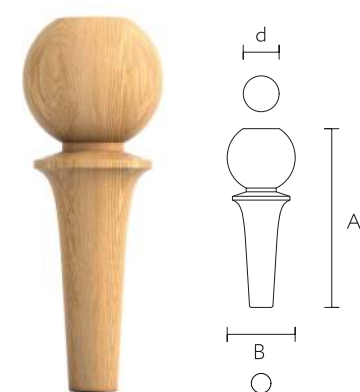

MN-205-2 Дуб / Бук

A	B	F	G	
250	60	60	30	mm
350	60	60	30	mm
450	60	70	30	mm
650	60	80	30	mm
740	60	80	30	mm

MN-209 Дуб / Бук

A	B	E	F	
130	220	39	25	mm
160	220	39	25	mm

MN-210 Дуб / Бук

A	B	C	F	
120	122	122	24	mm
140	122	122	24	mm

MN-211 Дуб / Бук

A	B	C	D	E	F	G	
200	183	42	70	105	37	40	mm

MN-213 Дуб / Бук

A	B	C	D	
190	120	32	51	mm
203	180	32	51	mm

MN-208 Дуб / Бук

A	B	C	f	mm
117	120	120	16	mm
156	120	120	16	mm

MN-214 Дуб / Бук

A	B	C	f	mm
160	44	60		mm

MN-207 Дуб / Бук

A	B	C	f	mm
180	150	150	25	mm

MN-217 Дуб / Бук

A	B	d	f	mm
194	74	39		mm

MN-218 Дуб / Бук

A	B	C	mm
60	150	42	mm

MN-219 Дуб / Бук

A	B	C	mm
60	150	42	mm