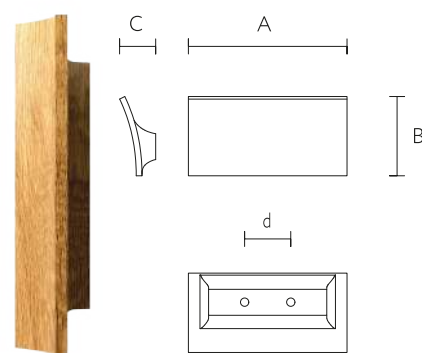

Для неокрашенных ручек Вы можете использовать лаки и эмали, подобрать любой цвет по RAL.

Мебельная ручка BRIDGE HL-017

Мебельная ручка PRESTIGE HL-001

AQUILON

HL-014 Дуб / Бук

A	B	C	D	mm
110	55	25	32	

PLATO