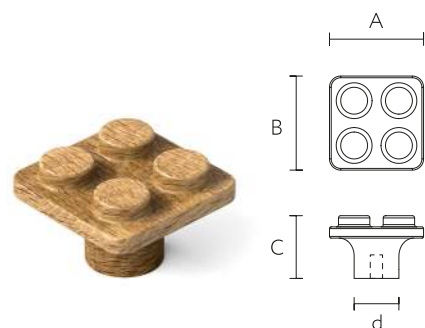

CAR

HL-046 Дуб / Бук

A	B	C	D	mm
60	40	27	20	mm

PAW

HL-047 Дуб / Бук

A	B	C	D	mm
52	58	27	20	mm

MODULE

HL-049 Дуб / Бук