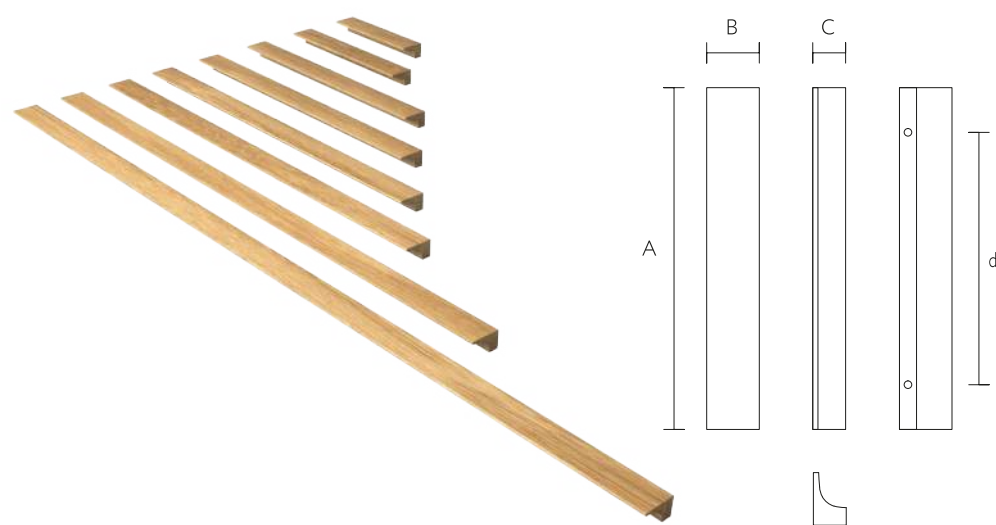

PRESTIGE

HL-001 Дуб / Бук

A	B	C	D	
88	31	30	32	mm
158	31	30	64	mm
248	31	30	128	mm
350	31	30	192	mm
460	31	30	256	mm

PLANE

HL-011 Дуб / Бук

A	B	C	D	
180	40	25	128	mm
260	40	25	192	mm
400	40	25	320	mm
500	40	25	384	mm
600	40	25	512	mm
700	40	25	576	mm
900	40	25	768	mm
1200	40	25	1120	mm
1500	40	25	1440	mm
1800	40	25	1728	mm