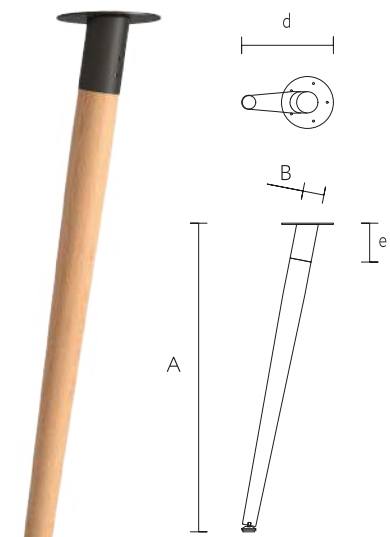

A	B	mm
150	60	mm
240	60	mm

MN-202.1 Дуб / Бук

A	B	C	D	mm
740	125	51	98	mm

MN-202.2 Дуб / Бук

A	B	C	D	mm
740	125	51	98	mm

MN-195.1 Дуб / Бук

A	B	D	E	mm
740	51	220	97	mm

MN-195.2 Дуб / Бук