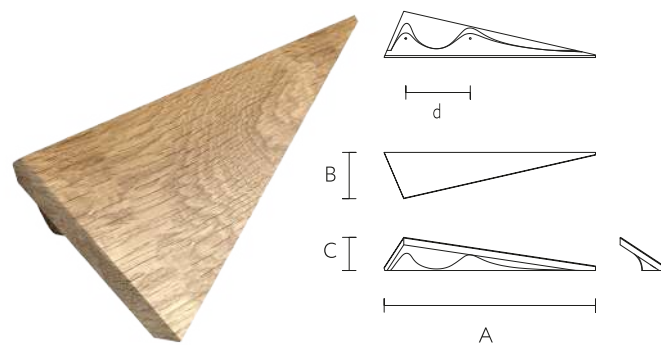

A	B	C	D	mm
210	46	33	64	

DELTA

HL-008R Дуб / Бук

A	B	C	D	mm
210	46	33	64	

Мебельная ручка LUNA HL-005

Мебельная ручка DUET HL-018.1

Мебельная ручка PLATO HL-015 47

BRIDGE