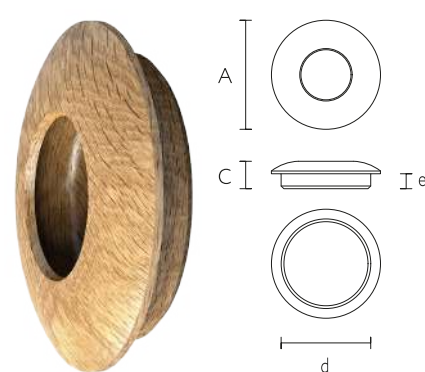

BUTTON
HL-036 Дуб / Бук

A	C	D	
37	22	15	mm
53	27	18	mm
74	29	25	mm

Мебельная ручка TWIST HL-020

Мебельная ручка TETRAS HL-033

Мебельная ручка BUTTON HL-036

AERO
HL-023 Дуб / Бук

A	B	C	D	mm
160	55	24	96	

CONCEPT
HL-026 Дуб / Бук

A	B	C	D	mm
164	53	24	128	

SOLEA
HL-025 Дуб / Бук

A	B	C	D	mm
138	69	24	64	

PARMA
HL-035 Дуб / Бук

A	C	D	mm
86	26	26	

CENOTE
HL-029 Дуб / Бук

A	C	D	E	mm
80	20	66	11	

SOPP
HL-042 Дуб / Бук

A	C	D	mm
60	25	26	

TILE
HL-041 Дуб / Бук

A	B	C	D	mm
56	56	26	24	

MYRON
HL-039 Дуб / Бук

A	C	D	mm
46	22	18	

Мебельная ручка SOPP HL-042

Мебельная ручка CENOTE HL-029

Мебельная ручка AERO HL-023