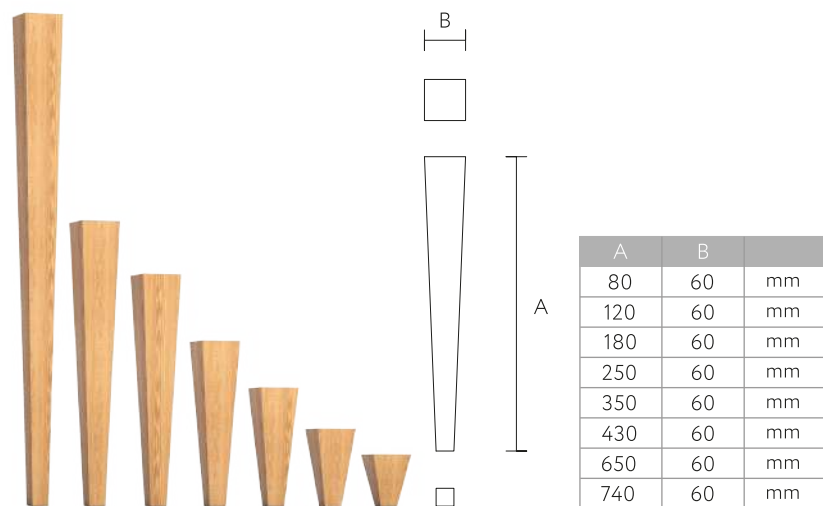

A	B	mm
720	91	

MN-115 Дуб / Бук

A	B	D	mm
390	74	70	

MN-119 Дуб / Бук

A	B	mm
390	53	

MN-121 Дуб / Бук

A	B	mm
390	66	

MN-146 Дуб / Бук