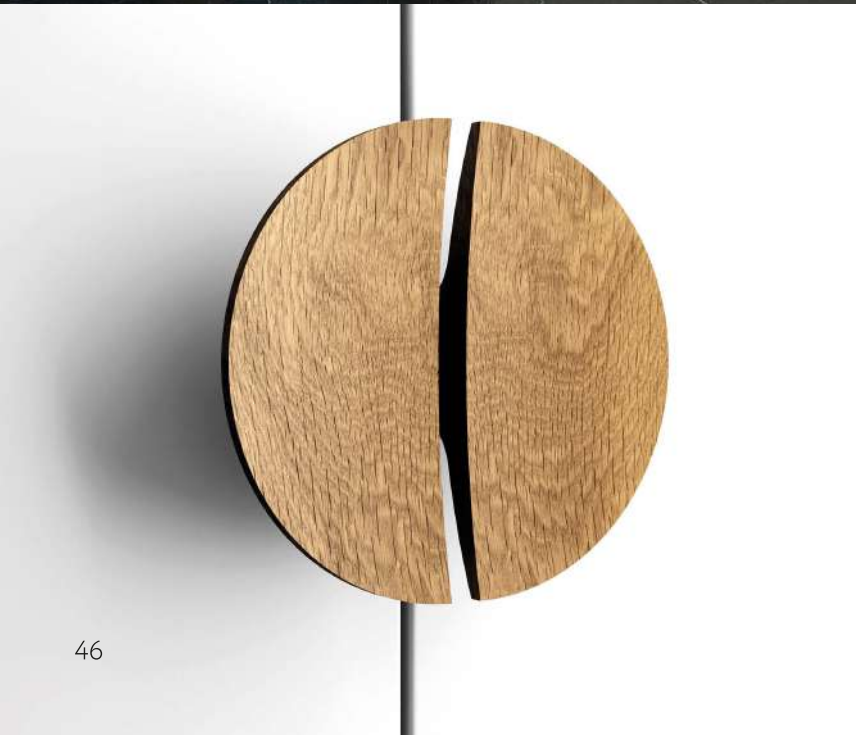

A	B	C	D	mm
210	46	33	64	

DELTA

HL-008R Дуб / Бук

A	B	C	D	mm
210	46	33	64	

Мебельная ручка LUNA HL-005

Мебельная ручка DUET HL-018.1

Мебельная ручка PLATO HL-015 47

BRIDGE