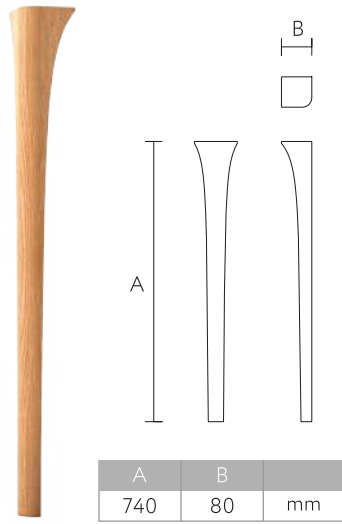

MN-089 Дуб / Бук

A	B	D	mm
140	66	50	mm

MN-088 Дуб / Бук

A	B	D	mm
100	90	84	mm

MN-098 Дуб / Бук

A	B	D	mm
113	114	69	mm
160	162	98	mm

MN-093 Дуб / Бук

A	B	D	mm
100	90	66	mm

MN-024 Дуб / Бук

A	B	D	mm
60	64	40	mm
80	85	53	mm
100	106	66	mm

MN-023 Дуб / Бук

A	B	D	mm
45	80	58	mm
60	107	77	mm
70	124	90	mm

MN-187 Дуб / Бук

A	B	mm
740	80	mm

MN-186 Дуб / Бук

A	B	C	F	mm
160	70	70	60	mm
250	80	80	60	mm
350	80	80	60	mm
450	80	80	60	mm
740	80	80	80	mm
850	80	80	80	mm