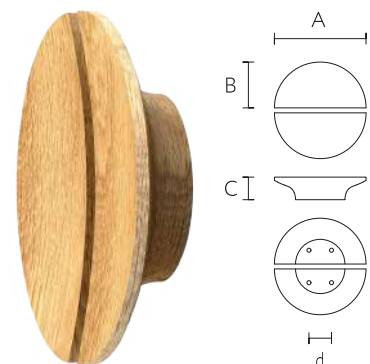

HL-015 Дуб / Бук

A	B	C	D	mm
110	55	20	64	

CARRE

HL-016 Дуб / Бук

A	B	C	D	mm
70	70	25	16	

DUET

HL-018.1 Дуб / Бук

A	B	C	D	mm
130	65	32	32	