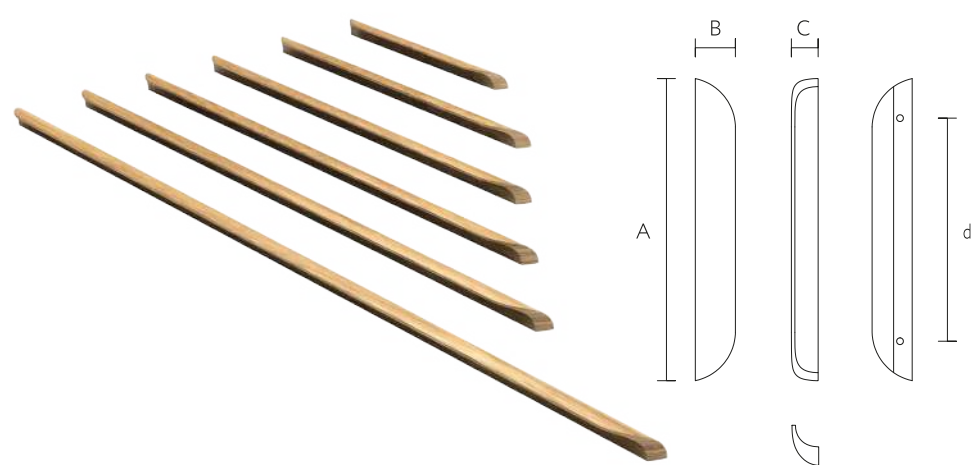

WAVE

HL-006 Дуб / Бук