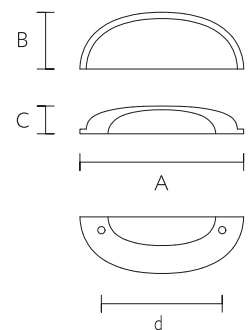

A	B	C	D	
130	45	22	96	mm