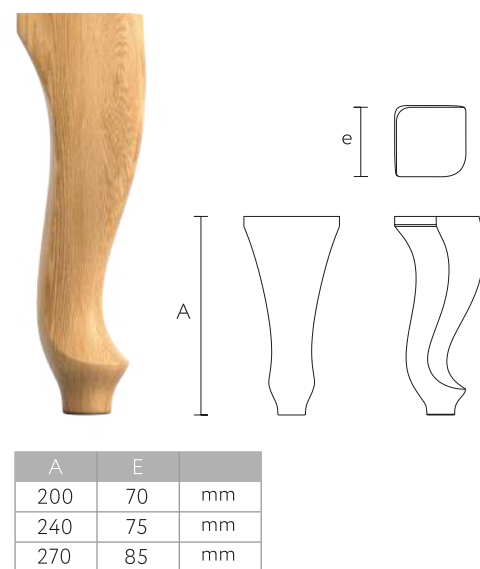

MN-106 Дуб / Бук

A	B	D	mm
720	138	88	mm

MN-112 Дуб / Бук

A	B	D	mm
720	114	109	mm

MN-116 Дуб / Бук

A	B	D	mm
720	140	97	mm

MN-107 Дуб / Бук

A	B	D	mm
390	92	66	mm

MN-113 Дуб / Бук

A	B	mm
390	81	mm

MN-117 Дуб / Бук

A	B	D	mm
390	86	69	mm

MN-203.1 Дуб / Бук

MN-199 Дуб / Бук

MN-200 Дуб / Бук

MN-144 Дуб / Бук