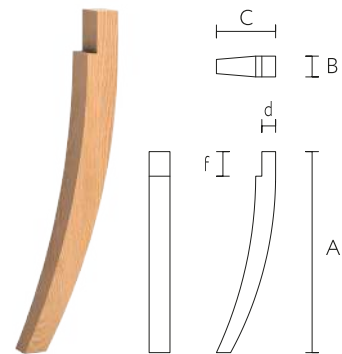

- Нарядные резные и лаконичные точеные ножки для столов, стульев, банкетов и табуретов;
- Высокие опоры для барных стоек;
- Невысокие ножки для диванов, кроватей, пуфов, кресел, шкафов, комодов, тумб.

Широкий размерный ряд позволяет подбирать ножки из одной дизайнерской линейки для различных предметов мебели и создавать комплекты в едином стиле.

MN-196 Дуб / Бук

A	B	C	D	E	F	
430	42	42	30	30	55	mm

MN-197 Дуб / Бук

A	B	C	D	F	
430	44	126	29	55	mm

MN-137 Дуб / Бук

A	B	D	
1100	140	121	mm

MN-110 Дуб / Бук

A	B	D	
720	107	93	mm

MN-109 Дуб / Бук

A	B	
390	69	mm

MN-108 Дуб / Бук