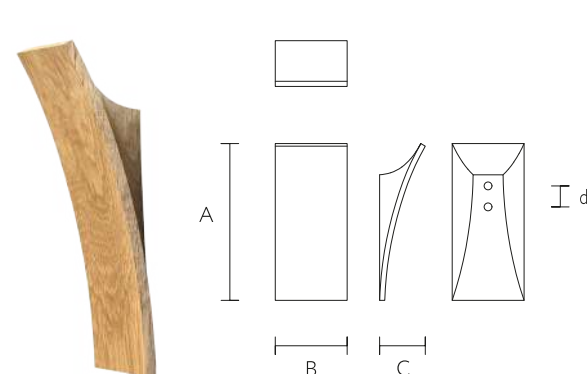

LAGOM

HL-003 Дуб / Бук

A	B	C	D	
200	14	36	128	mm
300	14	36	160	mm
400	14	36	256	mm

SLOPE

HL-007 Дуб / Бук

A	B	C	D	
120	55	32	16	mm

Мебельная ручка SLOPE HL-007 и AQUILON HL-014

Мебельная ручка DELTA HL-008L и DELTA HL-008R