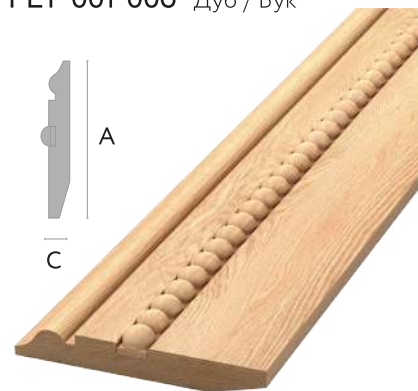

Наличник

MLD-007.1 Дуб / Бук

A	B	C	
93	2400	18	mm

MLD-023 Дуб / Бук

A	B	C	
100	2400	38	mm

PLT-001-006 Дуб / Бук

A	B	C	
120	2000	15	mm
120	2400	15	mm

PLT-001-075 Дуб / Бук