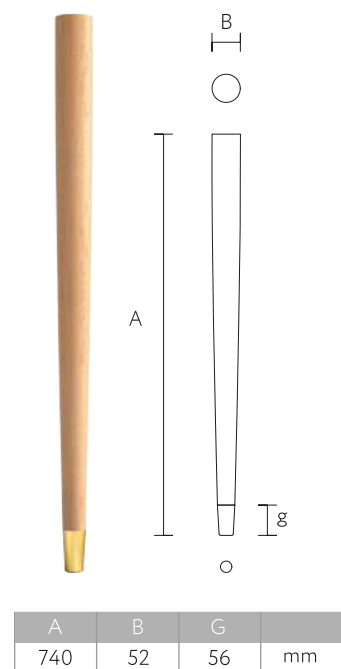

MN-106 Дуб / Бук

A	B	D	mm
720	138	88	mm

MN-112 Дуб / Бук

A	B	D	mm
720	114	109	mm

MN-116 Дуб / Бук

A	B	D	mm
720	140	97	mm

MN-107 Дуб / Бук

A	B	D	mm
390	92	66	mm

MN-113 Дуб / Бук

A	B	mm
390	81	mm

MN-117 Дуб / Бук

A	B	D	mm
390	86	69	mm

MN-203.1 Дуб / Бук

MN-199 Дуб / Бук

MN-200 Дуб / Бук

MN-144 Дуб / Бук