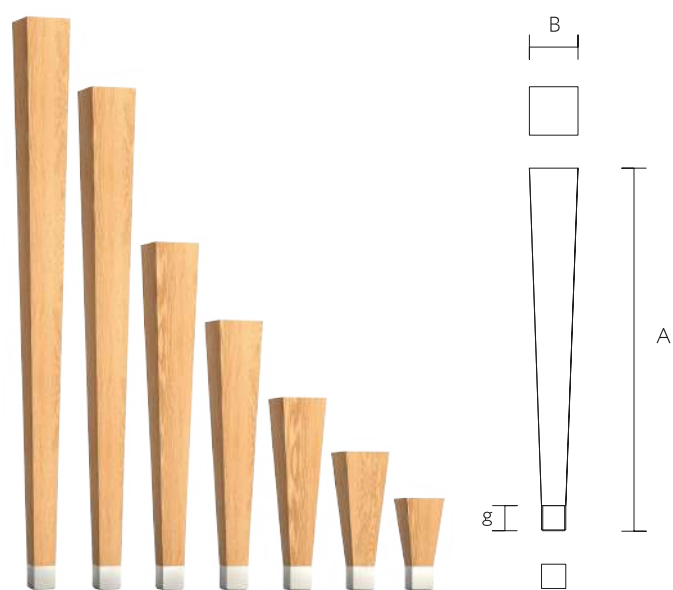

MN-206-1 Дуб / Бук