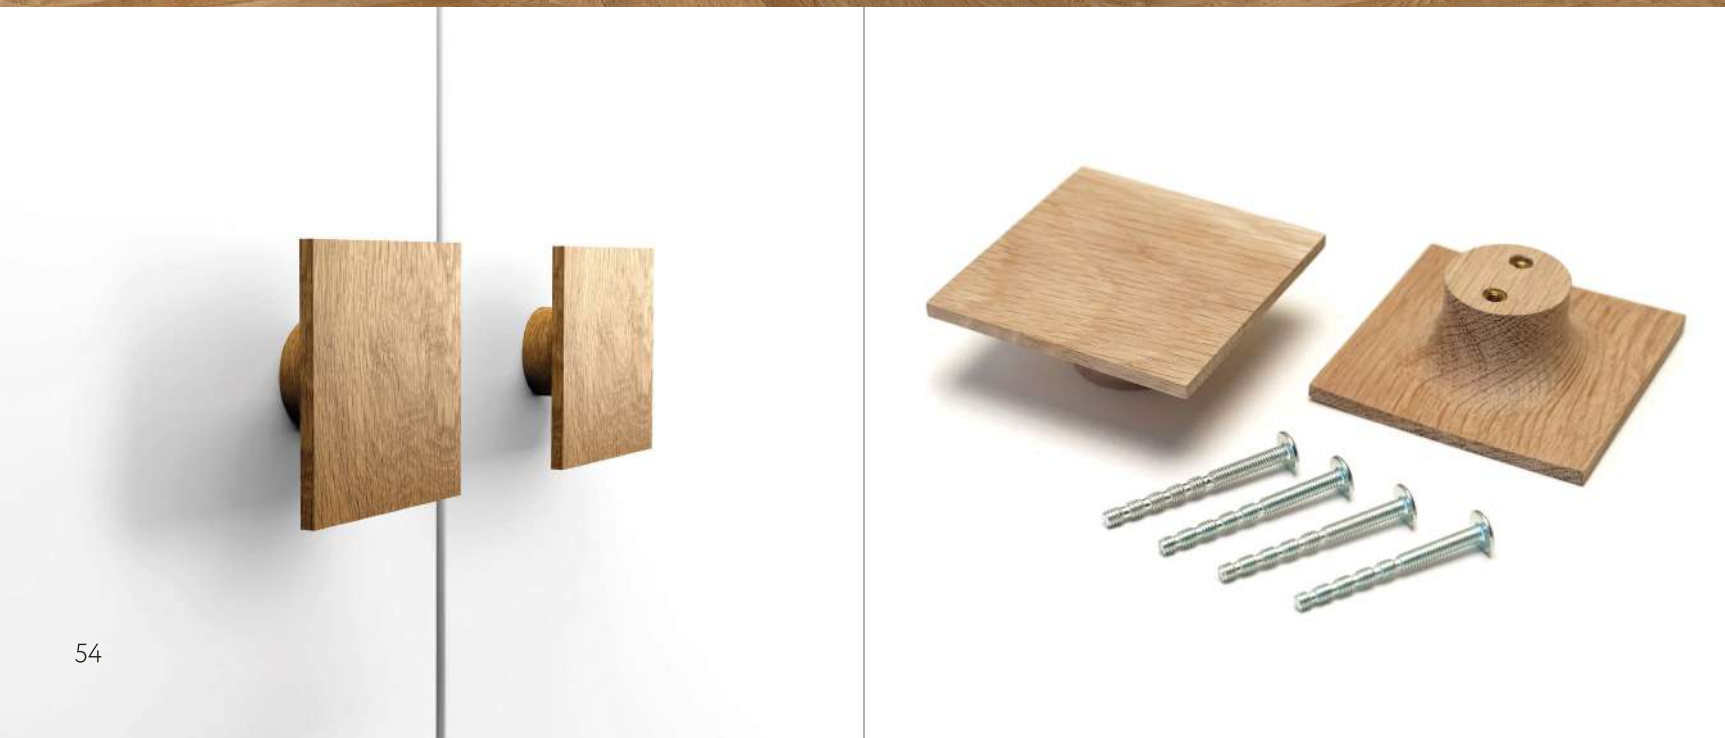

Мебельная ручка LAGOM HL-003