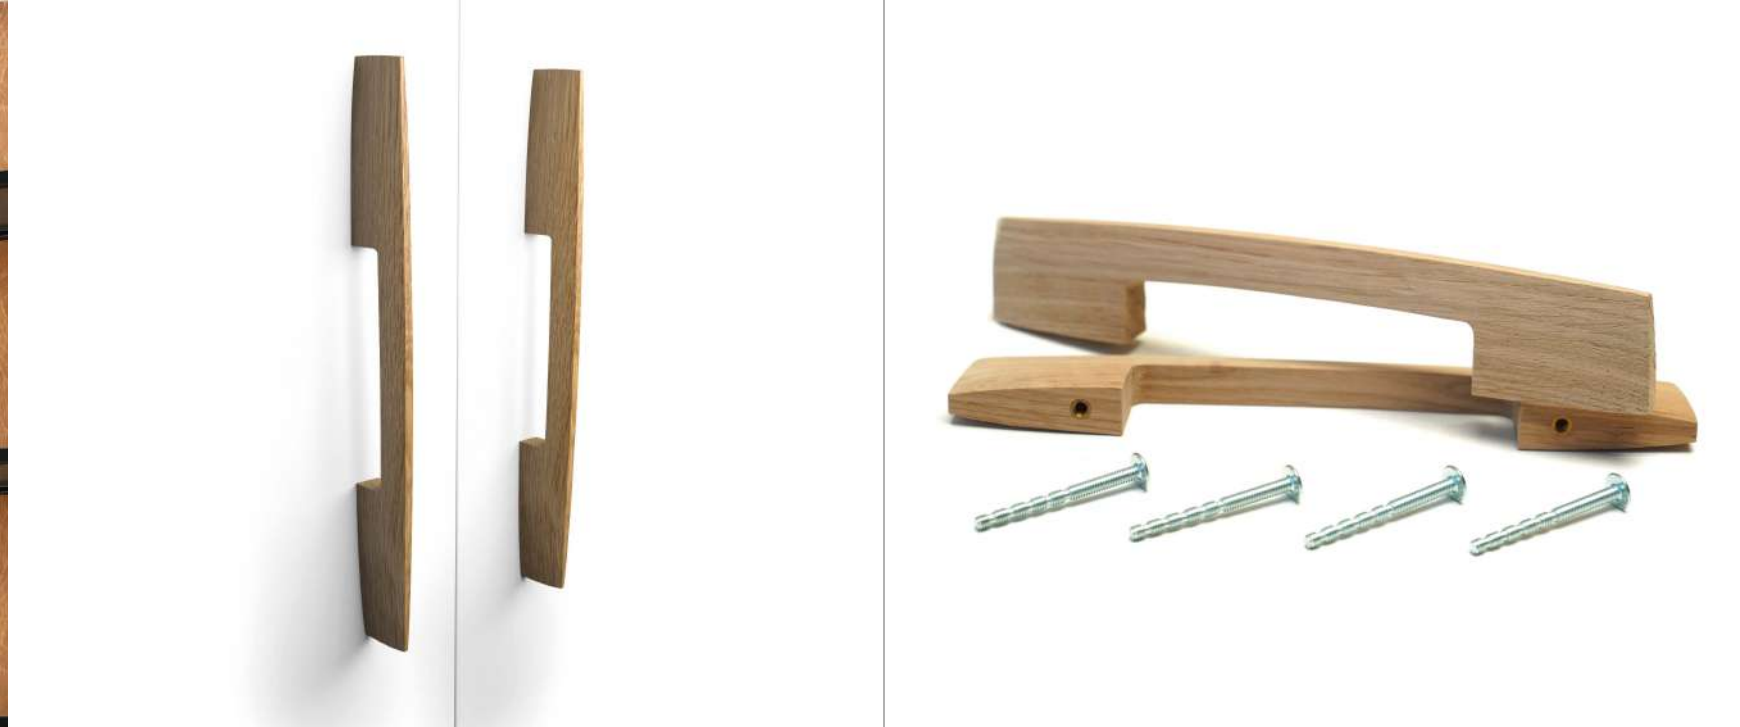

Мебельная ручка LAGOM HL-003