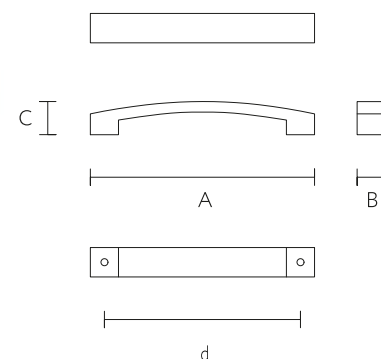

Мебельная ручка SOLEA HL-025

SHELL
HL-024 Дуб / Бук

A	B	C	D	
130	45	22	96	mm

STEN
HL-022 Дуб / Бук

A	B	C	D	
152	40	20	96	mm

RUBICON
HL-034 Дуб / Бук

A	B	C	D	
183	27	24	160	mm

Мебельная ручка SHELL HL-024