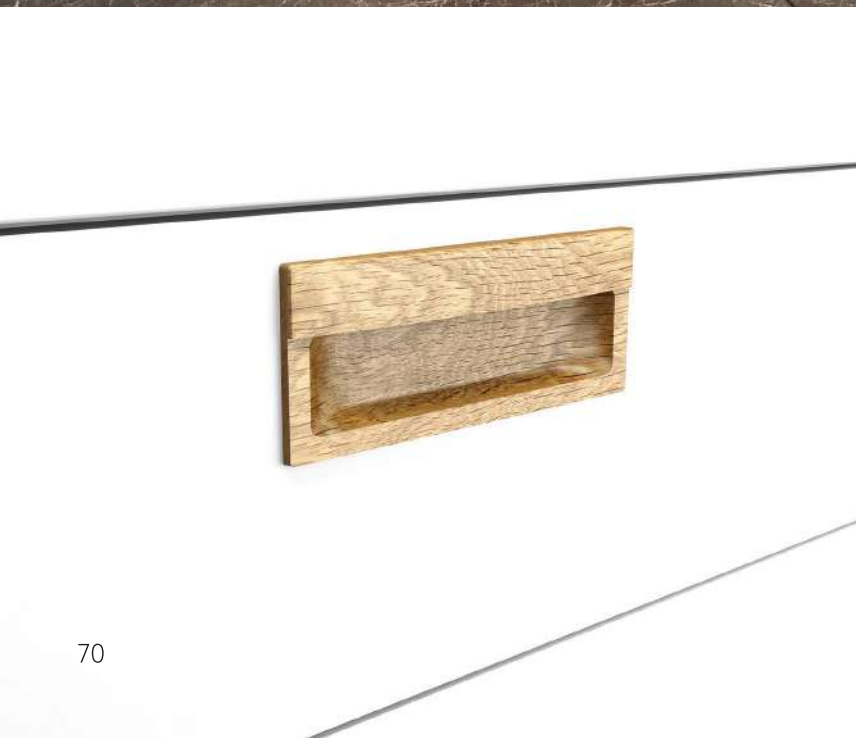

Мебельная ручка PARMA HL-035