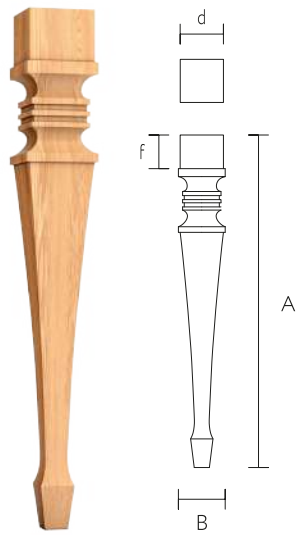

MN-089 Дуб / Бук

A	B	D	mm
140	66	50	mm

MN-088 Дуб / Бук

A	B	D	mm
100	90	84	mm

MN-098 Дуб / Бук

A	B	D	mm
113	114	69	mm
160	162	98	mm

MN-093 Дуб / Бук

A	B	D	mm
100	90	66	mm

MN-024 Дуб / Бук

A	B	D	mm
60	64	40	mm
80	85	53	mm
100	106	66	mm

MN-023 Дуб / Бук

A	B	D	mm
45	80	58	mm
60	107	77	mm
70	124	90	mm

MN-187 Дуб / Бук

A	B	mm
740	80	mm

MN-186 Дуб / Бук

A	B	C	F	mm
160	70	70	60	mm
250	80	80	60	mm
350	80	80	60	mm
450	80	80	60	mm
740	80	80	80	mm
850	80	80	80	mm

MN-104 Дуб / Бук

A	B	D	F	mm
740	104	96	75	mm

MN-105 Дуб / Бук

A	B	D	F	mm
430	61	56	44	mm

MN-204 Дуб / Бук

A	B	mm
125	81	mm

MN-102 Дуб / Бук

A	B	D	F	mm
740	108	102	89	mm