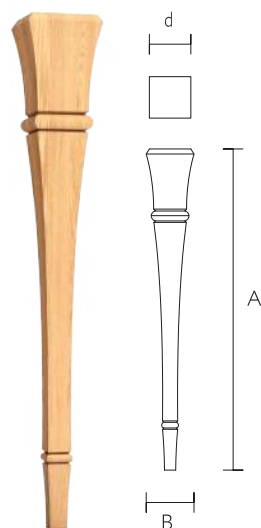

- Нарядные резные и лаконичные точеные ножки для столов, стульев, банкетов и табуретов;
- Высокие опоры для барных стоек;
- Невысокие ножки для диванов, кроватей, пуфов, кресел, шкафов, комодов, тумб.

Широкий размерный ряд позволяет подбирать ножки из одной дизайнерской линейки для различных предметов мебели и создавать комплекты в едином стиле.

MN-196 Дуб / Бук

A	B	C	D	E	F	
430	42	42	30	30	55	mm

MN-197 Дуб / Бук

A	B	C	D	F	
430	44	126	29	55	mm

MN-137 Дуб / Бук

A	B	D	
1100	140	121	mm

MN-110 Дуб / Бук

A	B	D	
720	107	93	mm

MN-109 Дуб / Бук

A	B	
390	69	mm

MN-108 Дуб / Бук