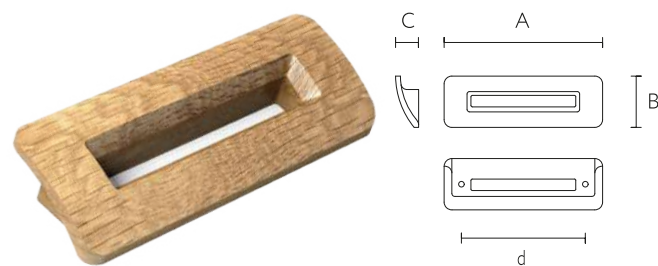

BUTTON
HL-036 Дуб / Бук

A	C	D	
37	22	15	mm
53	27	18	mm
74	29	25	mm

Мебельная ручка TWIST HL-020

Мебельная ручка TETRAS HL-033

Мебельная ручка BUTTON HL-036

AERO
HL-023 Дуб / Бук

A	B	C	D	mm
160	55	24	96	

CONCEPT
HL-026 Дуб / Бук