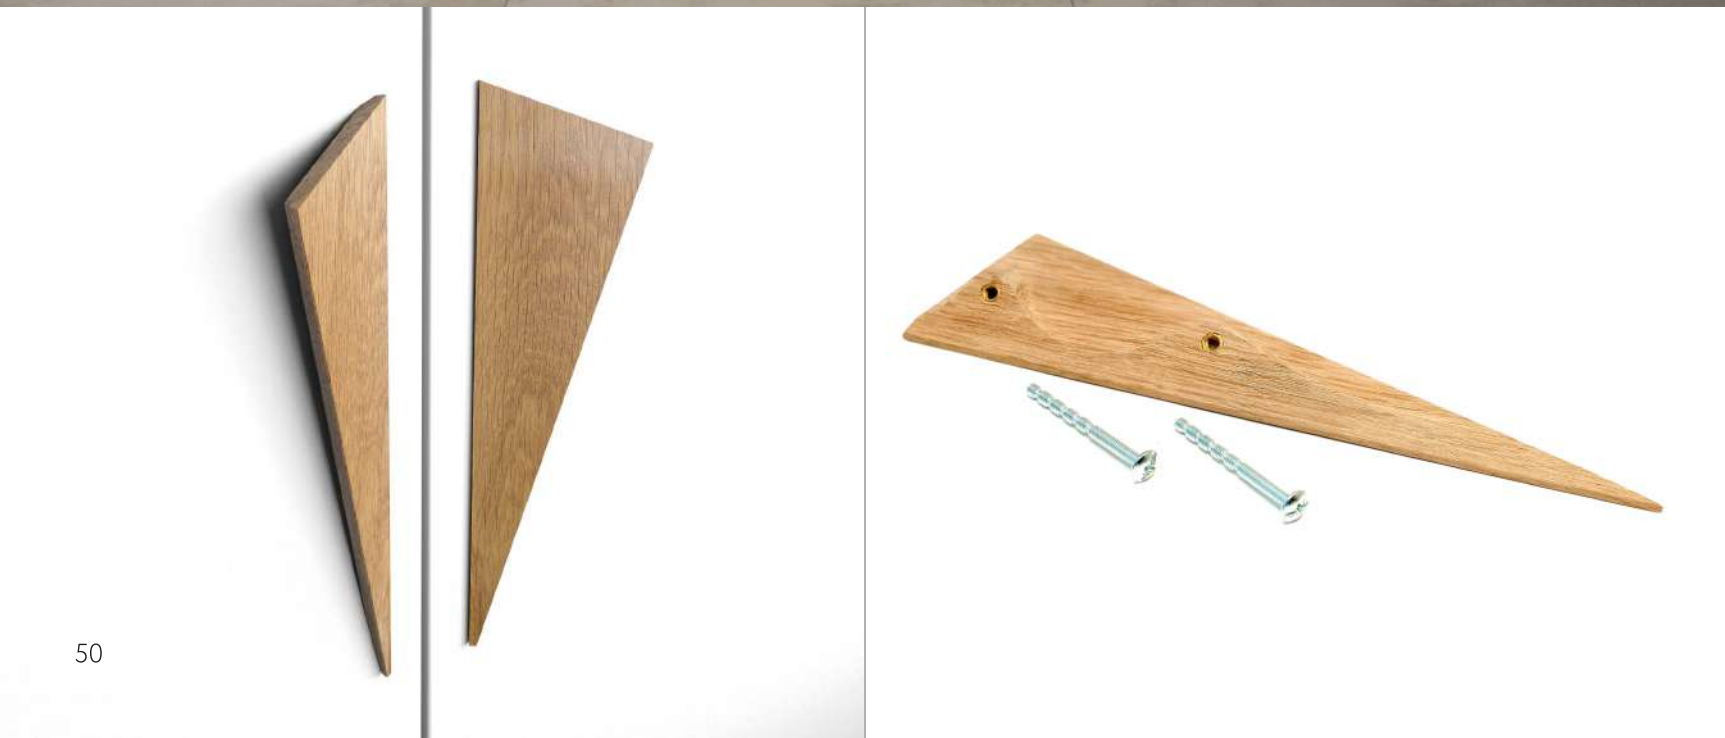

Мебельная ручка DELTA HL-008L и DELTA HL-008R