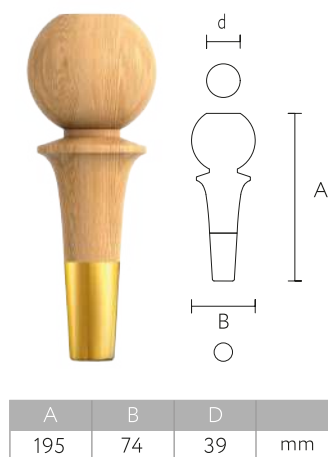

MN-106 Дуб / Бук

A	B	D	mm
720	138	88	mm

MN-112 Дуб / Бук

A	B	D	mm
720	114	109	mm

MN-116 Дуб / Бук

A	B	D	mm
720	140	97	mm

MN-107 Дуб / Бук

A	B	D	mm
390	92	66	mm

MN-113 Дуб / Бук

A	B	mm
390	81	mm

MN-117 Дуб / Бук

A	B	D	mm
390	86	69	mm

MN-203.1 Дуб / Бук

MN-199 Дуб / Бук

MN-200 Дуб / Бук

MN-144 Дуб / Бук