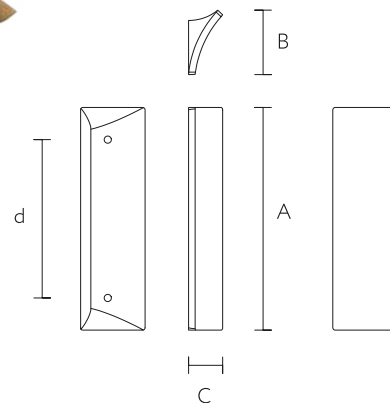

TWIST
HL-020 Дуб / Бук

A	B	C	D	
100	52	28	32	mm
180	52	28	128	mm
260	52	28	192	mm
400	52	28	320	mm
500	52	28	192	mm
600	52	28	256	mm
700	52	28	288	mm
900	52	28	192	mm
1200	52	28	224	mm
1500	52	28	288	mm
1800	52	28	288	mm