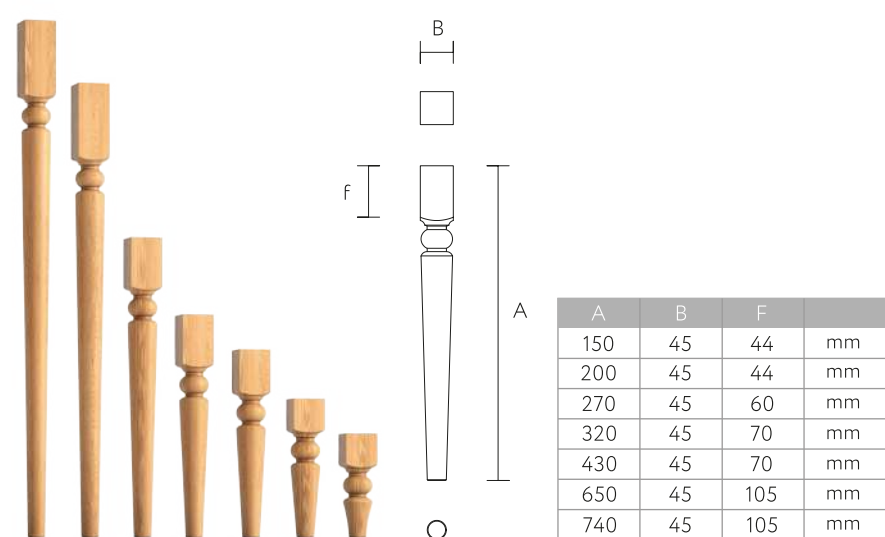

MN-198 Дуб / Бук

MN-188 Дуб / Бук

MN-153 Дуб / Бук

MN-140 Дуб / Бук

MN-155 Дуб / Бук

MN-145.2 Дуб / Бук

A	B	C	mm
90	44	50	mm
140	44	59	mm

MN-192 Дуб / Бук

A	B	mm
150	60	mm
240	60	mm

MN-202.1 Дуб / Бук

A	B	C	D	mm
740	125	51	98	mm

MN-202.2 Дуб / Бук

A	B	C	D	mm
740	125	51	98	mm

MN-195.1 Дуб / Бук

A	B	D	E	mm
740	51	220	97	mm

MN-195.2 Дуб / Бук