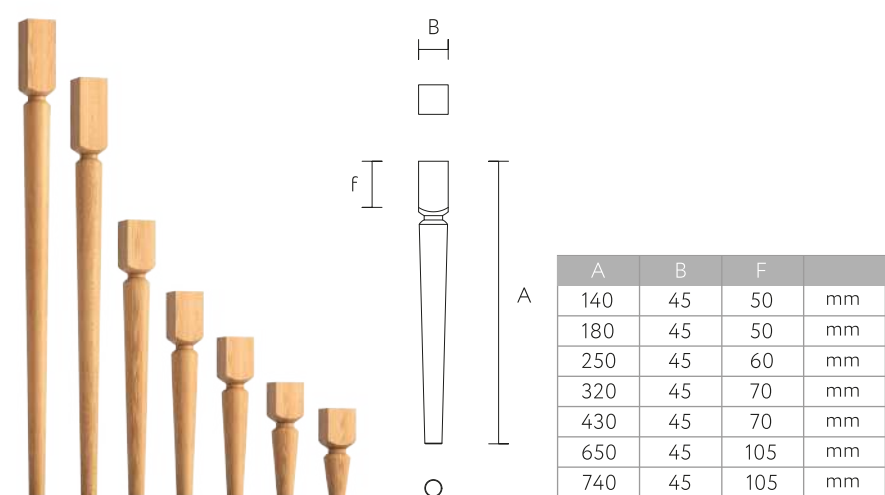

MN-153 Дуб / Бук