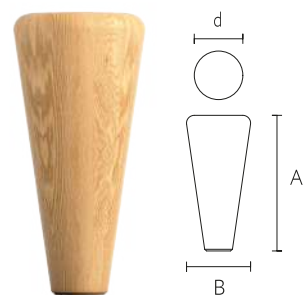

MN-149.1 Дуб / Бук

A	B	C	
100	45	24	mm
150	45	24	mm
250	45	24	mm
350	45	24	mm
450	45	24	mm
650	45	24	mm
700	45	24	mm
750	45	24	mm

MN-149 Дуб / Бук

A	B	C	
100	45	24	mm
150	45	24	mm
250	45	24	mm
350	45	24	mm
450	45	24	mm
650	45	24	mm
700	45	24	mm
750	45	24	mm

MN-089 Дуб / Бук

A	B	D	mm
140	66	50	mm

MN-088 Дуб / Бук

A	B	D	mm
100	90	84	mm

MN-098 Дуб / Бук

A	B	D	mm
113	114	69	mm
160	162	98	mm

MN-093 Дуб / Бук

A	B	D	mm
100	90	66	mm