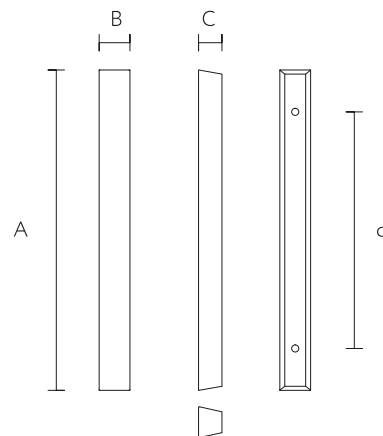

Мебельная ручка WAVE HL-006

Мебельная ручка CARRE HL-016

Мебельная ручка LAGOM HL-003

TETRAS
HL-033 Дуб / Бук

A	B	C	D	
70	25	19	32	mm
180	25	19	128	mm
260	25	19	192	mm
400	25	19	320	mm
500	25	19	192	mm
600	25	19	256	mm
700	25	19	288	mm
900	25	19	192	mm
1200	25	19	224	mm
1500	25	19	288	mm
1800	25	19	288	mm