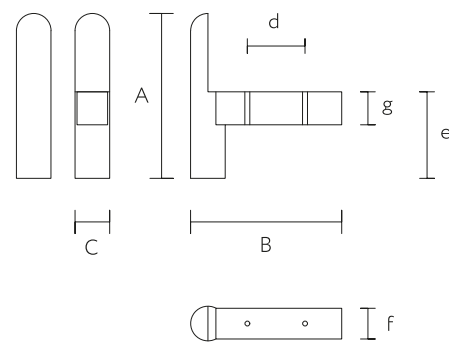

MN-211 Дуб / Бук