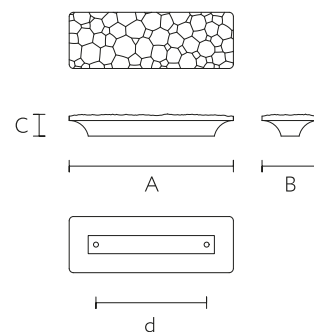

Мебельная ручка SOLEA HL-025

SHELL
HL-024 Дуб / Бук

A	B	C	D	
130	45	22	96	mm

STEN
HL-022 Дуб / Бук

A	B	C	D	
152	40	20	96	mm

RUBICON
HL-034 Дуб / Бук

A	B	C	D	
183	27	24	160	mm

Мебельная ручка SHELL HL-024

Мебельная ручка STEN HL-022

Мебельная ручка RUBICON HL-034

HILL
HL-021 Дуб / Бук

A	B	C	D	
194	45	20	128	mm

MERCURY
HL-038 Дуб / Бук

A	B	C	D	
65	65	25	16	mm
190	65	25	128	mm

NOVA
HL-028 Дуб / Бук

A	B	C	D	E	F	
158	62	21	150	11	54	mm