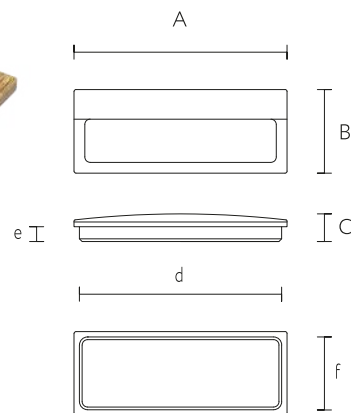

Мебельная ручка STEN HL-022

Мебельная ручка RUBICON HL-034

HILL
HL-021 Дуб / Бук

A	B	C	D	
194	45	20	128	mm

MERCURY
HL-038 Дуб / Бук

A	B	C	D	
65	65	25	16	mm
190	65	25	128	mm

NOVA
HL-028 Дуб / Бук

A	B	C	D	E	F	
158	62	21	150	11	54	mm