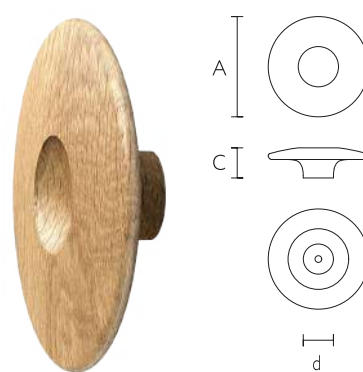

PARMA
HL-035 Дуб / Бук

A	C	D	mm
86	26	26