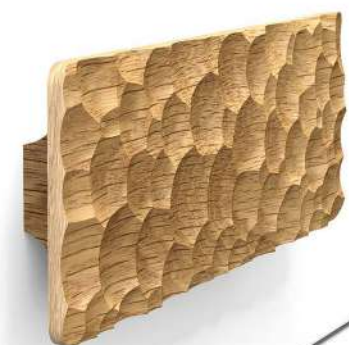

Мебельная ручка STEN HL-022

Мебельная ручка RUBICON HL-034

HILL
HL-021 Дуб / Бук

A	B	C	D	
194	45	20	128	mm

MERCURY
HL-038 Дуб / Бук

A	B	C	D	
65	65	25	16	mm
190	65	25	128	mm

NOVA
HL-028 Дуб / Бук

A	B	C	D	E	F	
158	62	21	150	11	54	mm