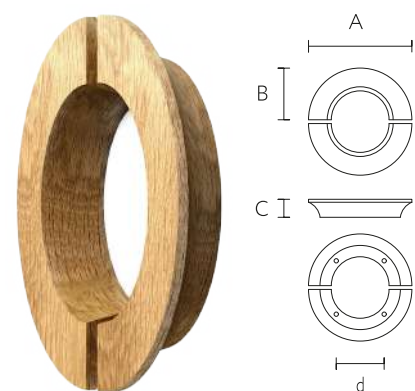

SOLEA
HL-025 Дуб / Бук

A	B	C	D	mm
138	69	24	64