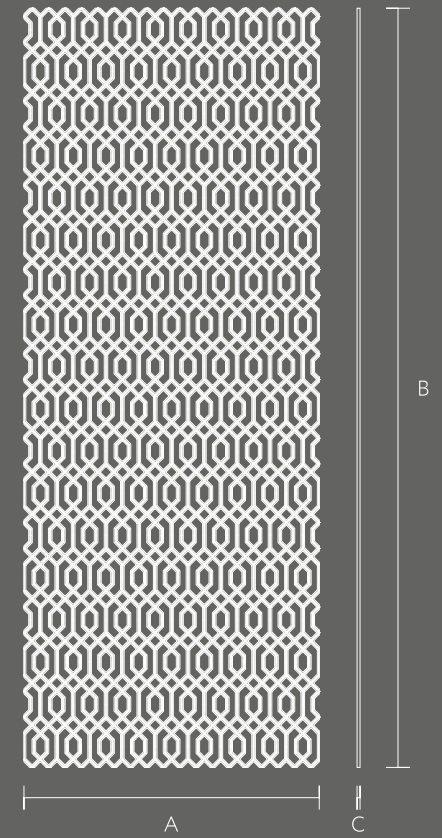

RSHPU-008 Полиуретан