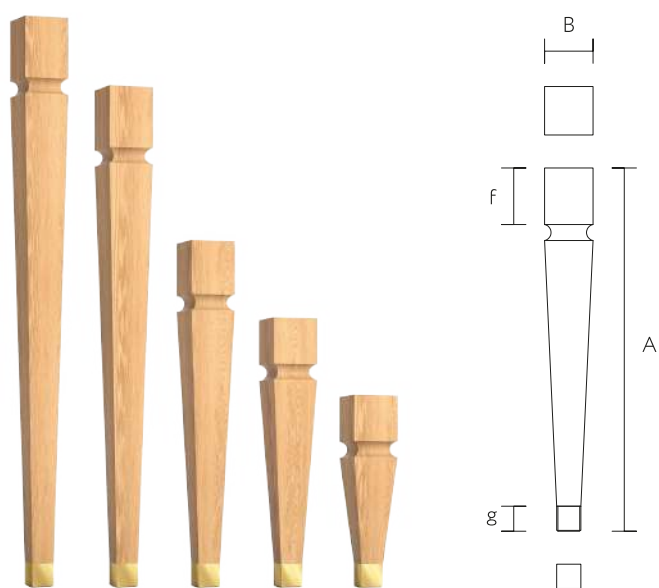

MN-205-2 Дуб / Бук

A	B	F	G	
250	60	60	30	mm
350	60	60	30	mm
450	60	70	30	mm
650	60	80	30	mm
740	60	80	30	mm