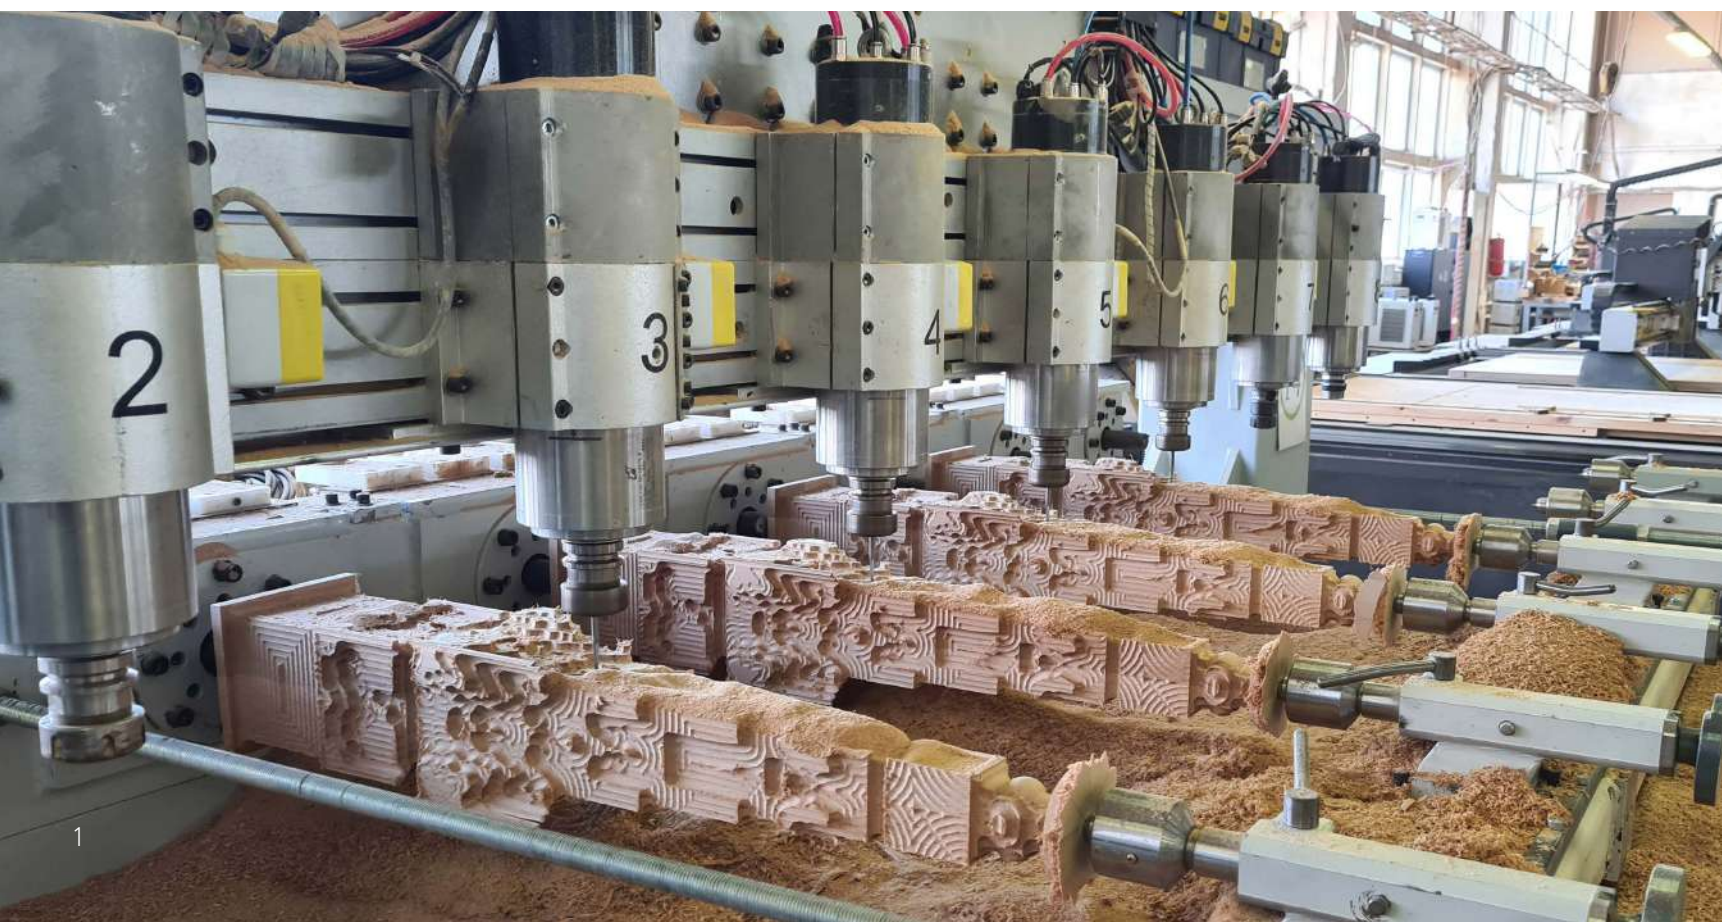

О КОМПАНИИ

Инвестируйте в безупречный стиль Вашей мебели, выбирайте современные и качественные комплектующие и декор от компании STAVROS!

Цель фабрики – создавать уникальные изделия, соответствующие мировым трендам, которые подчеркнут индивидуальность как отдельных предметов, так и интерьера в целом.

Продукция STAVROS имеет два стандарта качества изделий: «Стандарт» и «Престиж», а также два варианта переклейки материала: «Под тонировку» и «Под эмаль».

- Изделия в качестве «Стандарт» включают в себя фрезерную обработку на станке и машинную шлифовку.

Качество «Стандарт» это оптимальное соотношение цены и качества для компаний имеющих в штате шлифовщиков. Вы получаете изделие по минимальной стоимости, с возможностью дополнительной обработки под запрос клиента.

ПРОИЗВОДСТВО

- Соблюдаем обозначенные сроки производства.

На фабрике STAVROS, площадью 6350 м2 в круглосуточном режиме работают 3-х, 4-х, 5-ти координатные фрезерные и токарные станки с ЧПУ.

- Гарантируем качество без рекламаций.
- Используем только технологически правильно высушенную древесину от ответственных российских поставщиков.
- В каждом цехе работает автоматическая система поддержания влажностного и температурного режима.
- При переклейке заготовок для будущих изделий используем клей KLEIBERIT 303.2 (Германия, качество склеивания - D3) и мощные прессы.
- Поддерживаем складскую программу на самые востребованные модели.
- Надежно упаковываем и быстро доставляем по России от 1 шт.
- Даём гарантию на продукцию 12 месяцев.
- Предоставляем гибкую систему скидок и персонального менеджера.
- Всем, кто заинтересован в серийном выпуске собственных изделий – разрабатываем эксклюзивные модели по индивидуальному дизайну.