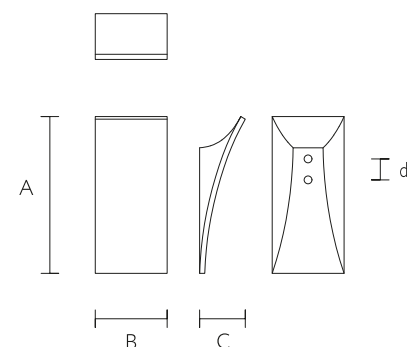

LAGOM

HL-003 Дуб / Бук

A	B	C	D	
200	14	36	128	mm
300	14	36	160	mm
400	14	36	256	mm

SLOPE

HL-007 Дуб / Бук

A	B	C	D	
120	55	32	16	mm

Мебельная ручка SLOPE HL-007 и AQUILON HL-014

Мебельная ручка DELTA HL-008L и DELTA HL-008R