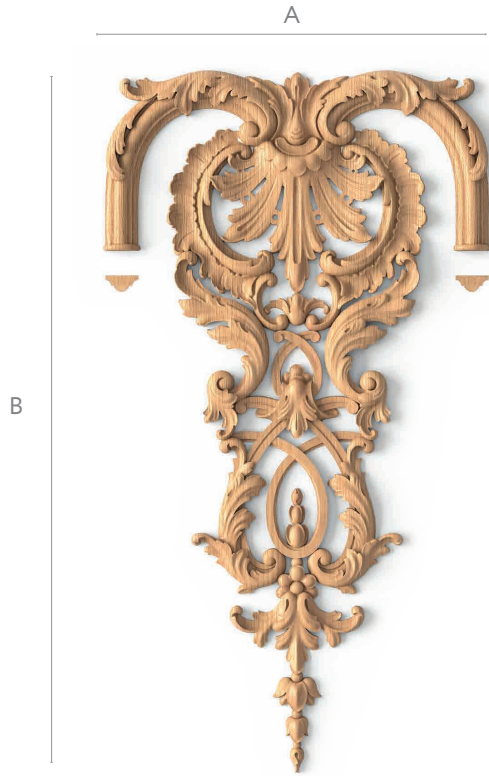

Комплект С-001-2-1

Комплект С-001-2-2

Комплект С-001-2-1

1. N- 416 (650\*506) - 1 шт
2. MLD- 002 (22\*2400\*11) - 6580 мм
3. N- 436R (76\*34) - 2 шт
4. N- 417 (650\*336) - 1шт
5. MLD- 003 (35\*2400\*12) - 7480 мм
6. N- 400 (69\*156) - 2шт
7. N- 436L (76\*34) - 2шт

Комплект С-001-2-2

1. MLD- 002 (22\*2400\*11) - 6020 мм
2. MLD- 003 (35\*2400\*12) - 6860 мм
3. N- 400 (69\*156) - 2шт

art. N-383

A	B	C	
260	470	16	mm
410	740	24	mm

Комплект С-002-1-1

art. N-382

A	B	C	
260	280	16	mm
410	445	24	mm