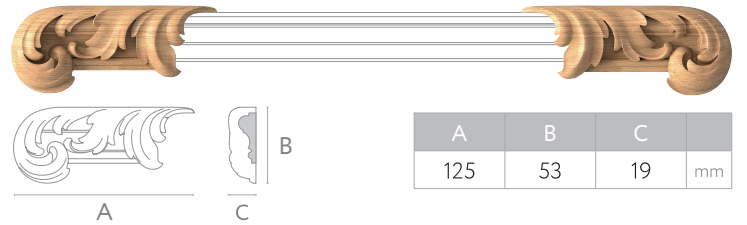

ДЕКОР ДЛЯ МОЛДИНГОВ

  
**Stavros**<sup>®</sup>

Ценителям мастерства

art. MLD-003

A	C	L	
35	12	2400	mm

art. MLD-002

A	C	L	
22	11	2400	mm

art. MLD-004

A	C	L	
15	8	2400	mm

art. MLD-001

A	C	L	
10	6	2400	mm

art. MLD-003U

art. MLD-003

art. MLD-3U-1

art. N-435L

art. N-435R

art. N-364L

art. N-364R

art. N-399

art. N-434

art. MLD-3U-2L

art. MLD-3-1

art. MLD-3U-2R

art. MLD -2U-1  
art. MLD -002