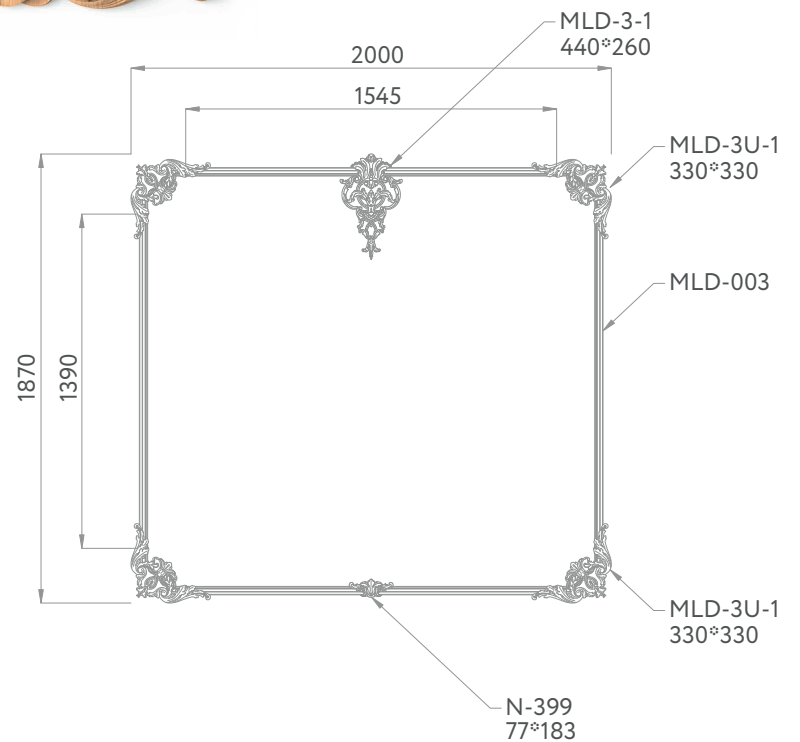

A	B	C	
400	295	18	mm
600	440	22	mm

Комплект C-006-1-2

1. MLD-3-1(440*260) - 1 шт
2. MLD-3U-1(330*330) - 4 шт
3. MLD - (35*2000*12) - 5940 мм
4. N-399(77*183) - 1 шт