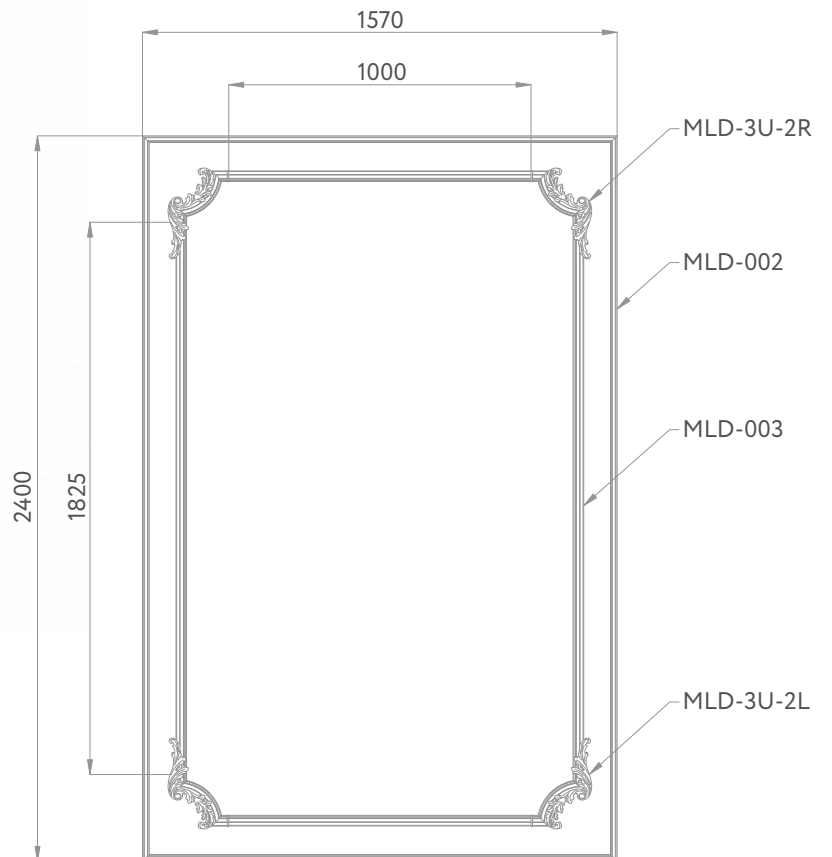

A	B	C	
260	280	16	mm
410	445	24	mm

Комплект С-002-1-3