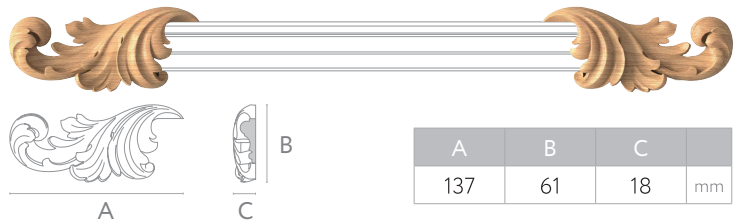

ДЕКОР ДЛЯ МОЛДИНГОВ

  
**Stavros**<sup>®</sup>

Ценителям мастерства

art. MLD-003

A	C	L	
35	12	2400	mm

art. MLD-002

A	C	L	
22	11	2400	mm

art. MLD-004

A	C	L	
15	8	2400	mm

art. MLD-001

A	C	L	
10	6	2400	mm

art. MLD-003U

art. MLD-003

art. MLD-3U-1

art. N-435L

art. N-435R

art. N-364L

art. N-364R

art. N-399

art. N-434

art. MLD-3U-2L

art. MLD-3-1

art. MLD-3U-2R

art. MLD -2U-1  
art. MLD -002