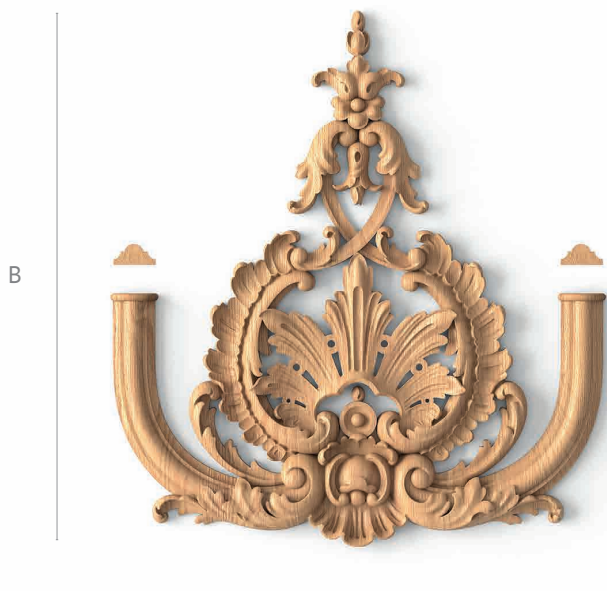

Комплект С-001-2-2

1. MLD- 002 (22\*2400\*11) - 6020 мм
2. MLD- 003 (35\*2400\*12) - 6860 мм
3. N- 400 (69\*156) - 2шт

art. N-383

A	B	C	
260	470	16	mm
410	740	24	mm

Комплект С-002-1-1

art. N-382

A	B	C	
260	280	16	mm
410	445	24	mm