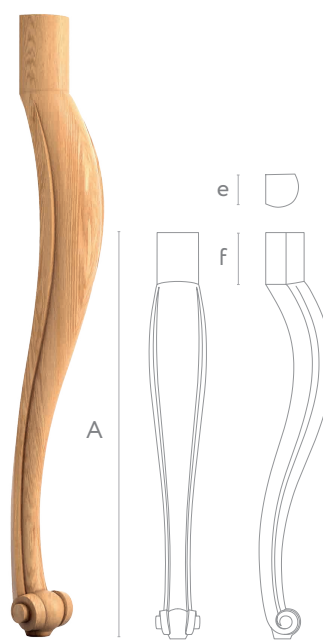

Stavros[®]

Ценителям мастерства

НОЖКИ, КАРКАСЫ

art. MN-077

A	E	F	mm
570	43	460	mm
900	51	770	mm
2100	51	1970	mm

art. MN-079

A	E	F	mm
560	56	450	mm
900	71	758	mm
2100	71	1958	mm

art. MN-038

A	E	F	mm
740	53	95	mm

art. MN-065

A	E	F	mm
620	50	465	mm

art. MN-004

A	E	F	mm
350	48	66	mm
400	55	76	mm
450	61	85	mm
500	68	95	mm

art. MN-021

A	E	F	mm
360	38	67	mm
430	45	80	mm

art. MN-019