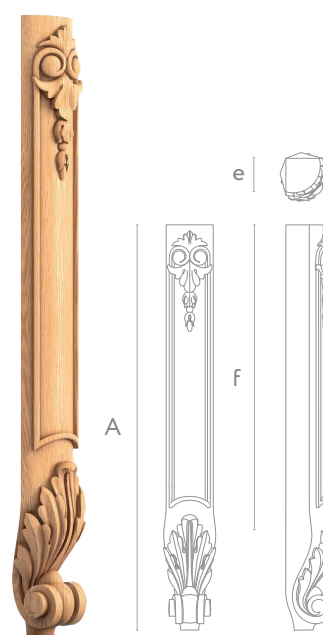

Stavros[®]

Ценителям мастерства

НОЖКИ, КАРКАСЫ

art. MN-077

A	E	F	mm
570	43	460	mm
900	51	770	mm
2100	51	1970	mm

art. MN-079

A	E	F	mm
560	56	450	mm
900	71	758	mm
2100	71	1958	mm

art. MN-038

A	E	F	mm
740	53	95	mm

art. MN-065

A	E	F	mm
620	50	465	mm

art. MN-004

A	E	F	mm
350	48	66	mm
400	55	76	mm
450	61	85	mm
500	68	95	mm

art. MN-021

A	E	F	mm
360	38	67	mm
430	45	80	mm

art. MN-019