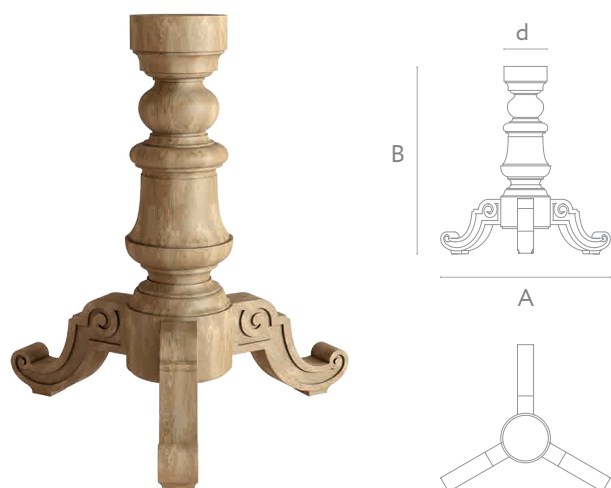

art. KRVTC-001-1

A	B	C	
1864	1508	64	mm
2064	1553	64	mm
2264	1553	64	mm

art. KRVTC-001-2

A	B	C	
1775	423	125	mm
1975	423	125	mm
2175	423	125	mm

art. STU-007

A	B	C	mm
517	1003	631	mm

art. STU-003

A	B	C	mm
676	1010	688	mm

art. ST-015 Столешница МДФ

A	B	C	mm
1385	534	30	mm

art. STL-015

A	B	C	mm
875	1371	512	mm

art. STL-007

A	B	D	
685	757	174	mm

art. STL-008

A	B	D	
804	750	252	mm

art. STL-023

A	B	C	
524	460	725	mm

art. ST-023 Столешница МДФ

A	B	C	
670	670	65	mm

art. STL-027

A	B	D	
690	720	620	mm

art. ST-027 Столешница МДФ

A	B	C	
660	660	30	mm