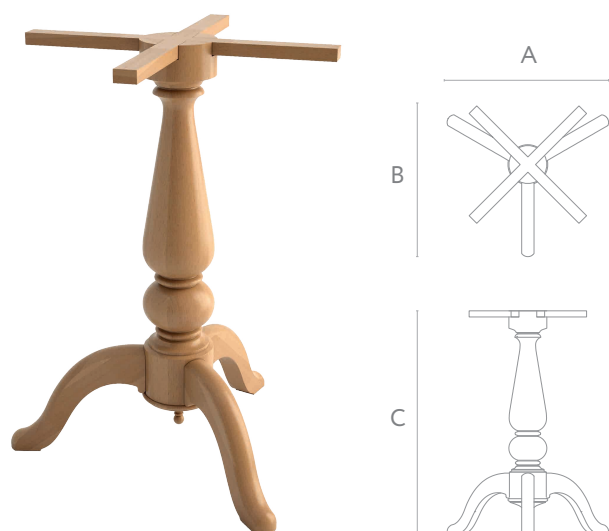

art. KRVTC-001-1

A	B	C	
1864	1508	64	mm
2064	1553	64	mm
2264	1553	64	mm

art. KRVTC-001-2

A	B	C	
1775	423	125	mm
1975	423	125	mm
2175	423	125	mm

art. STU-007

A	B	C	mm
517	1003	631	mm

art. STU-003

A	B	C	mm
676	1010	688	mm

art. ST-015 Столешница МДФ

A	B	C	mm
1385	534	30	mm

art. STL-015

A	B	C	mm
875	1371	512	mm

art. STL-007

A	B	D	
685	757	174	mm

art. STL-008

A	B	D	
804	750	252	mm

art. STL-023

A	B	C	
524	460	725	mm

art. ST-023 Столешница МДФ

A	B	C	
670	670	65	mm

art. STL-027

A	B	D	
690	720	620	mm

art. ST-027 Столешница МДФ

A	B	C	
660	660	30	mm