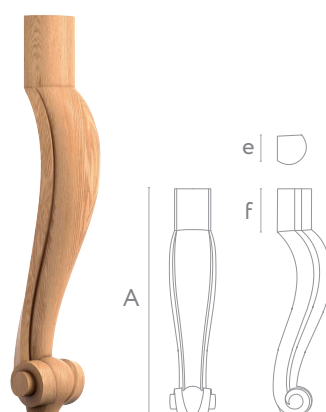

Stavros[®]

Ценителям мастерства

НОЖКИ, КАРКАСЫ

art. MN-077

A	E	F	mm
570	43	460	mm
900	51	770	mm
2100	51	1970	mm

art. MN-079

A	E	F	mm
560	56	450	mm
900	71	758	mm
2100	71	1958	mm

art. MN-038

A	E	F	mm
740	53	95	mm

art. MN-065

A	E	F	mm
620	50	465	mm

art. MN-004

A	E	F	mm
350	48	66	mm
400	55	76	mm
450	61	85	mm
500	68	95	mm

art. MN-021

A	E	F	mm
360	38	67	mm
430	45	80	mm

art. MN-019

A	B	C	mm
250	94	85	mm
293	110	100	mm
350	131	120	mm

art. MN-017

A	D	E	mm
100	97	74	mm
120	116	89	mm
140	136	104	mm

art. MN-047

A	D	E	mm
100	98	88	mm

art. MN-003

A	D	E	mm
100	70	53	mm
120	84	64	mm
140	98	74	mm