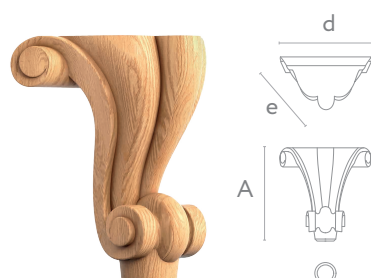

Stavros[®]

Ценителям мастерства

НОЖКИ, КАРКАСЫ

art. MN-077

A	E	F	mm
570	43	460	mm
900	51	770	mm
2100	51	1970	mm

art. MN-079

A	E	F	mm
560	56	450	mm
900	71	758	mm
2100	71	1958	mm

art. MN-038

A	E	F	mm
740	53	95	mm

art. MN-065

A	E	F	mm
620	50	465	mm

art. MN-004

A	E	F	mm
350	48	66	mm
400	55	76	mm
450	61	85	mm
500	68	95	mm

art. MN-021

A	E	F	mm
360	38	67	mm
430	45	80	mm

art. MN-019

A	B	C	mm
250	94	85	mm
293	110	100	mm
350	131	120	mm

art. MN-017

A	D	E	mm
100	97	74	mm
120	116	89	mm
140	136	104	mm

art. MN-047

A	D	E	mm
100	98	88	mm

art. MN-003

A	D	E	mm
100	70	53	mm
120	84	64	mm
140	98	74	mm