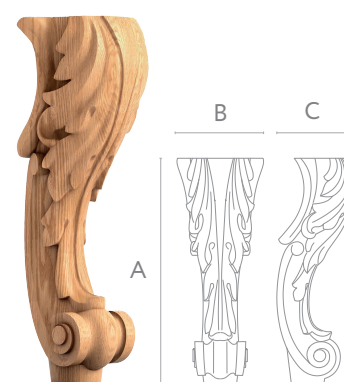

Stavros[®]

Ценителям мастерства

НОЖКИ, КАРКАСЫ

art. MN-077

A	E	F	mm
570	43	460	mm
900	51	770	mm
2100	51	1970	mm

art. MN-079

A	E	F	mm
560	56	450	mm
900	71	758	mm
2100	71	1958	mm

art. MN-038

A	E	F	mm
740	53	95	mm

art. MN-065

A	E	F	mm
620	50	465	mm

art. MN-004

A	E	F	mm
350	48	66	mm
400	55	76	mm
450	61	85	mm
500	68	95	mm

art. MN-021

A	E	F	mm
360	38	67	mm
430	45	80	mm

art. MN-019

A	B	C	mm
250	94	85	mm
293	110	100	mm
350	131	120	mm

art. MN-017

A	D	E	mm
100	97	74	mm
120	116	89	mm
140	136	104	mm

art. MN-047

A	D	E	mm
100	98	88	mm

art. MN-003

A	D	E	mm
100	70	53	mm
120	84	64	mm
140	98	74	mm