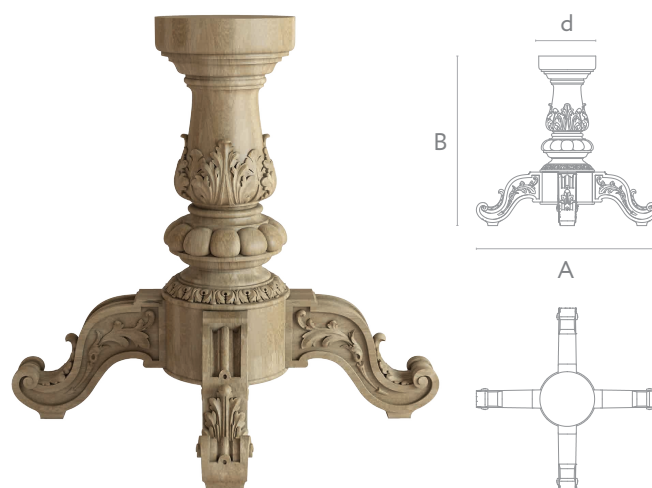

art. KRVTC-001-1

A	B	C	
1864	1508	64	mm
2064	1553	64	mm
2264	1553	64	mm

art. KRVTC-001-2

A	B	C	
1775	423	125	mm
1975	423	125	mm
2175	423	125	mm

art. STU-007

A	B	C	mm
517	1003	631	mm

art. STU-003

A	B	C	mm
676	1010	688	mm

art. ST-015 Столешница МДФ

A	B	C	mm
1385	534	30	mm

art. STL-015

A	B	C	mm
875	1371	512	mm

art. STL-007

A	B	D	
685	757	174	mm

art. STL-008

A	B	D	
804	750	252	mm

art. STL-023

A	B	C	
524	460	725	mm

art. ST-023 Столешница МДФ

A	B	C	
670	670	65	mm

art. STL-027

A	B	D	
690	720	620	mm

art. ST-027 Столешница МДФ

A	B	C	
660	660	30	mm