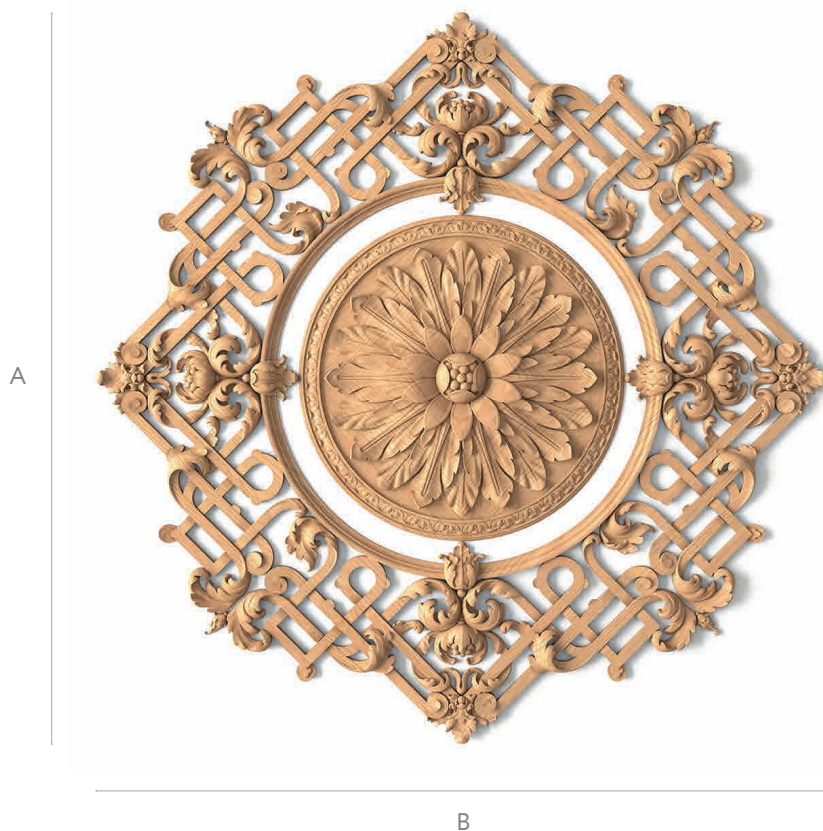

Stavros®

Ценителям мастерства

РУССКИЙ СТИЛЬ

art. L-009.1

art. KR-011

A	B	C	mm
75	75	45	
90	90	54	
110	110	66	
150	150	90	

art. KL-001

A	B	C	d	f	g	mm
90	90	25	25	13	74	
110	110	31	30	16	91	
130	130	36	35	19	107	
160	160	45	43	23	132	
180	180	51	49	26	149	
220	220	62	60	32	182	

art. KL-036

A	B	f	mm
110	126	67	
131	150	80	
160	183	98	
200	229	122	

art. R-074

A	B	C	mm
100	100	14	
150	150	22	
250	250	36	
300	300	43	

art. R-071

A	B	C	mm
1000	1000	41	
1335	1335	55	

art. N-324

A	B	C	mm
70	70	11	
120	120	20	

art. N-336

A

B

A	B	C	
185	185	13	mm
300	300	20	mm

art. N-337

A

B

A	B	C	
215	215	13	mm
350	350	20	mm