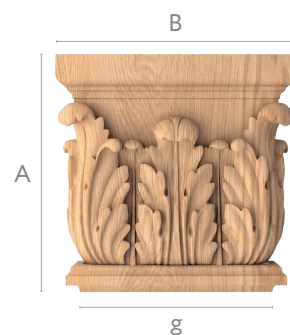

Stavros®

Ценителям мастерства

РУССКИЙ СТИЛЬ

art. L-009.1

art. KR-011

A	B	C	mm
75	75	45	
90	90	54	
110	110	66	
150	150	90	

art. KL-001

A	B	C	d	f	g	mm
90	90	25	25	13	74	
110	110	31	30	16	91	
130	130	36	35	19	107	
160	160	45	43	23	132	
180	180	51	49	26	149	
220	220	62	60	32	182	

art. KL-036

A	B	f	mm
110	126	67	
131	150	80	
160	183	98	
200	229	122	

art. R-074

A	B	C	mm
100	100	14	
150	150	22	
250	250	36	
300	300	43	

art. R-071

A	B	C	mm
1000	1000	41	
1335	1335	55	

art. N-324

A	B	C	mm
70	70	11	
120	120	20	