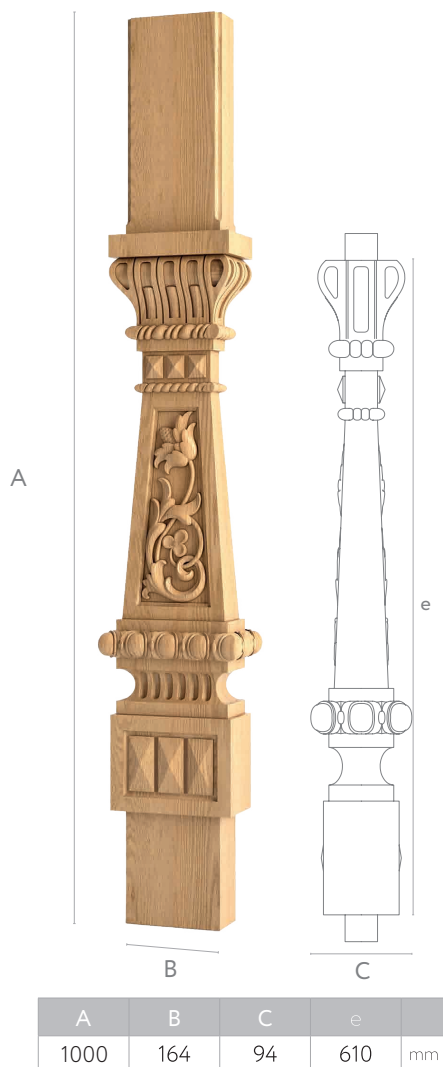

Stavros®

Ценителям мастерства

РУССКИЙ СТИЛЬ

art. L-009.1

art. KR-011

A	B	C	mm
75	75	45	
90	90	54	
110	110	66	
150	150	90	

art. KL-001

A	B	C	d	f	g	mm
90	90	25	25	13	74	
110	110	31	30	16	91	
130	130	36	35	19	107	
160	160	45	43	23	132	
180	180	51	49	26	149	
220	220	62	60	32	182	

art. KL-036

A	B	f	mm
110	126	67	
131	150	80	
160	183	98	
200	229	122	

art. R-074

A	B	C	mm
100	100	14	
150	150	22	
250	250	36	
300	300	43	

art. R-071

A	B	C	mm
1000	1000	41	
1335	1335	55	

art. N-324

A	B	C	mm
70	70	11	
120	120	20	

art. N-336

A

B

A	B	C	
185	185	13	mm
300	300	20	mm

art. N-337

A

B

A	B	C	
215	215	13	mm
350	350	20	mm

art. N-338

B

A

A	B	C	
215	154	13	mm
280	201	16	mm
350	251	16	mm

art. N-334

A

B

A	B	C	
202	290	18	mm
264	380	24	mm